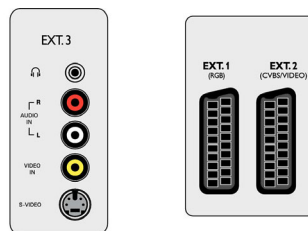

Audio

- Equalizzatore: 7 bande
- Potenza in uscita (RMS): 2 x 10 W
- Sistema audio: Nicam Stereo, Stereo
- Funzioni audio avanzate: Regolazione automatica volume, Incredible Surround, Dynamic Bass migliorato

Altoparlanti

- Altoparlanti incorporati: 2

Connettività

- Numero di SCART: 2
- EXT 1 SCART: Audio L/R, Ingresso/uscita CVBS, RGB
- EXT 2 SCART: Audio L/R, Ingresso/uscita CVBS, Ingresso S-video
- Altri collegamenti: Uscita cuffia, Interfaccia standard
- Ext 3: Ingresso S-video, Ingresso CVBS, Ingresso audio L/R
- Ext 4: YPbPr, Ingresso audio L/R
- Ext 5: HDMI
- Ext 6: HDMI

Assorbimento

- Tensione di rete: 220 - 240 V, 50/60 Hz
- Temperatura ambiente: Da 5 ° C a 40 ° C
- Consumo energetico: 240 W
- Consumo energetico in standby: < 1 W

Accessori

- Accessori inclusi: Piedistallo da tavolo, Cavo alimentazione, Guida rapida, Manuale utente, Scheda di registrazione, Certificato di garanzia, Telecomando, Batterie per telecomando
- Accessori opzionali: Cavalletto

Dimensioni (lxpxa)

- Larghezza set: 1046 mm
- Altezza set: 686 mm
- Profondità set: 116 mm
- Peso del prodotto: 25 Kg
- Larghezza set (con supporto): 1046 mm
- Altezza set (con supporto): 749 mm
- Profondità set (con supporto): 265 mm
- Peso prodotto (+ supporto): 33 Kg
- Larghezza confezione: 1152 mm
- Altezza confezione: 788 mm
- Profondità confezione: 313 mm
- Peso incluso imballaggio: 38,5 Kg
- Compatibile con montaggio a parete: 600 x 400 mm

Data di rilascio
2023-07-14

Versione: 2.1.5

EAN: 87 12581 39191 1

© 2023 Koninklijke Philips N.V.
Tutti i diritti riservati.

Le specifiche sono soggette a modifica senza preavviso. I marchi sono di proprietà di Koninklijke Philips N.V. o dei rispettivi detentori.

www.philips.com