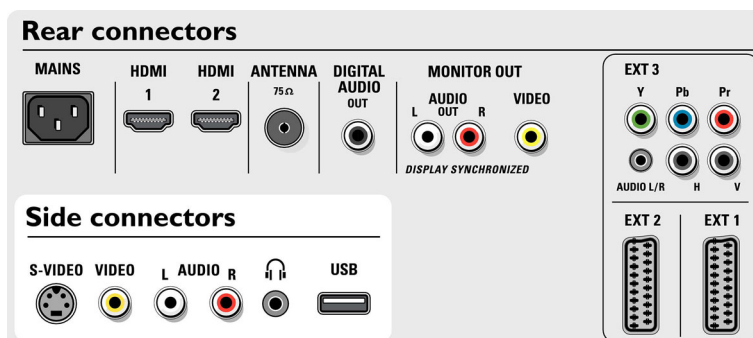

Audio

- Potenza in uscita (RMS): 2 x 8 W
- Sistema audio: Virtual Dolby Digital
- Funzioni audio avanzate: Elaborazione digitale del segnale, Dynamic Bass migliorato, Equalizzatore grafico

Altoparlanti

- Altoparlanti incorporati: 4
- Tipi di altoparlanti: Woofer integrati con wOOx, Tweeter a cupola

Connettività

- Collegamenti frontali / laterali: Ingresso audio L/R, Ingresso CVBS, Uscita cuffia, Ingresso S-video, USB
- EXT 1 SCART: Audio L/R, Ingresso/uscita CVBS, RGB
- EXT 2 SCART: Audio L/R, Ingresso/uscita CVBS, RGB, Ingresso S-video
- Altri collegamenti: Uscita audio analogica sinistra/destra, Ingresso S/PDIF (coassiale), Uscita S/PDIF (coassiale)
- Ext 3: YPbPr

- Ext 4: HDMI
- Ext 5: HDMI

Assorbimento

- Tensione di rete: CA 220 - 240 V +/- 10%
- Temperatura ambiente: Da 5 ° C a 40 ° C
- Consumo energetico: 128 W
- Consumo energetico in standby: 0,9

Accessori

- Accessori inclusi: Piedistallo da tavolo, cavo antenna RF
- Accessori opzionali: Cavalletto

Dimensioni (lxpxa)

- Larghezza set: 875 mm
- Altezza set: 610 mm
- Profondità set: 107 mm
- Peso del prodotto: 22 Kg
- Altezza set (con supporto): 662 mm
- Profondità set (con supporto): 230 mm
- Larghezza confezione: 935 mm
- Altezza confezione: 902 mm
- Profondità confezione: 234 mm
- Peso incluso imballaggio: 35 Kg

Data di rilascio
2023-07-14

Versione: 7.0.11

EAN: 87 10895 98892 6

© 2023 Koninklijke Philips N.V.
Tutti i diritti riservati.

Le specifiche sono soggette a modifica senza preavviso. I marchi sono di proprietà di Koninklijke Philips N.V. o dei rispettivi detentori.

www.philips.com