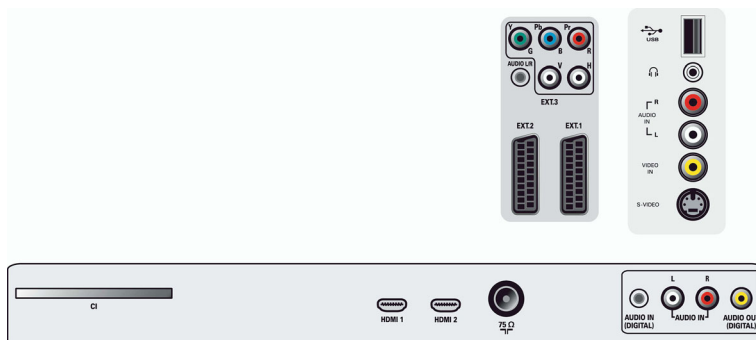

Altoparlanti

- Altoparlanti incorporati: 4
- Tipi di altoparlanti: Tweeter a cupola

Connettività

- Collegamenti frontali / laterali: Ingresso audio L/R, Ingresso CVBS, Uscita cuffia, Ingresso S-video, USB
- EXT 1 SCART: Audio L/R, Ingresso/uscita CVBS, RGB
- EXT 2 SCART: Audio L/R, Ingresso/uscita CVBS, RGB, Ingresso S-video
- Altri collegamenti: Uscita audio analogica sinistra/destra, Ingresso S/PDIF (coassiale), Uscita S/PDIF (coassiale)
- Ext 3: YPbPr
- Ext 4: HDMI
- Ext 5: HDMI

Assorbimento

- Tensione di rete: CA 220 - 240 V +/- 10%
- Temperatura ambiente: Da 5 ° C a 40 ° C
- Consumo energetico: 128 W
- Consumo energetico in standby: 1 W

Accessori

- Accessori inclusi: Piedistallo da tavolo, Cavo alimentazione, Manuale utente, Scheda di registrazione, Certificato di garanzia, Telecomando, Batterie per telecomando
- Accessori opzionali: Cavalletto

Dimensioni (lpxa)

- Larghezza set: 804,9 mm
- Altezza set: 546,5 mm
- Profondità set: 117,6 mm
- Peso del prodotto: 14,4 Kg
- Larghezza set (con supporto): 804,9 mm
- Altezza set (con supporto): 609 mm
- Profondità set (con supporto): 210 mm
- Peso prodotto (+ supporto): 22,6 Kg
- Larghezza confezione: 877 mm
- Altezza confezione: 641 mm
- Profondità confezione: 267 mm
- Peso incluso imballaggio: 22,6 Kg
- Compatibile con montaggio a parete: 200 x 100 mm

Data di rilascio
2023-07-14

Versione: 5.0.8

EAN: 87 12581 30199 6

© 2023 Koninklijke Philips N.V.
Tutti i diritti riservati.

Le specifiche sono soggette a modifica senza preavviso. I marchi sono di proprietà di Koninklijke Philips N.V. o dei rispettivi detentori.

www.philips.com