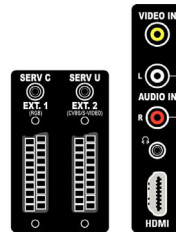

Hang

- Hangszínszabályzó: 7 sáv
- Kimeneti teljesítmény (RMS): 20 W
- Hangrendszer: Sztereo, BBE
- Hangzásjavítás: Automatikus hangerő-kiegyenlítő, Incredible Surround, Dinamikus mélyhangkiemelés

Hangszórók

- Beépített hangszórók: 2
- Hangszóró-típusok: Integrált mélynyomó

Csatlakoztathatóság

- Scart csatlakozók száma: 2
- Ext 1 Scart: Audio B/J, CVBS be/ki, RGB
- Ext 2 Scart: Audio B/J, CVBS be/ki, S-video be
- Egyéb csatlakozások: Fejhallgató-kimenet, Általános interfész
- Ext 3: HDMI 1.3, CVBS be, Audió L/R bemenet
- Ext 4: YPbPr, S-video be, Audió L/R bemenet
- Ext 5: HDMI 1.3
- Ext 6: HDMI 1.3
- Ext 7: HDMI 1.3

Tápellátás

- Hálózati tápellátás: 220 - 240 V, 50/60 Hz
- Környezeti hőmérséklet: 5 °C-tól 40 °C-ig
- Energiafogyasztás: 110 W
- Fogyasztás készenléti üzemmódban: $1 W$

Tartozékok

- Mellékelt tartozékok: Asztali állvány, Hálózati tápkábel, Gyors üzembe helyezési útmutató, Felhasználói kézikönyv, Regisztrációs kártya, Garancialevél, Távezérlő, Elemek a távezérlőhöz

Kiadás dátuma
2023-10-08

Verzió: 2.0.8

EAN: 87 12581 36506 6

© 2023 Koninklijke Philips N.V.
Minden jog fenntartva.

A műszaki adatok előzetes figyelmeztetés nélkül változhatnak. Minden védjegy a Koninklijke Philips N.V. céget, vagy az illető jogtulajdonost illeti

www.philips.com