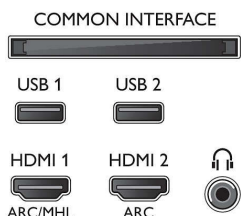

Colore e finitura

- Parte anteriore TV: Plastica color argento

Dimensioni (lpxpx)

- Larghezza set: 1128,4 mm
- Altezza set: 663 mm
- Profondità set: 83,2 mm
- Peso del prodotto: 12,8 Kg
- Larghezza set (con supporto): 1128,4 mm
- Altezza set (con supporto): 717,6 mm
- Profondità set (con supporto): 266,3 mm
- Peso prodotto (+ supporto): 13,6 Kg
- Larghezza confezione: 1240 mm
- Altezza confezione: 800 mm
- Profondità confezione: 160 mm
- Peso incluso imballaggio: 18,1 Kg
- Compatibile con montaggio a parete: 200 x 200 mm
- Ampiezza del piedistallo TV: 780 mm

Connections

Side

Bottom

Data di rilascio
2023-07-14

Versione: 5.0.1

EAN: 87 18863 01552 0

© 2023 Koninklijke Philips N.V.
Tutti i diritti riservati.

Le specifiche sono soggette a modifica senza preavviso. I marchi sono di proprietà di Koninklijke Philips N.V. o dei rispettivi detentori.