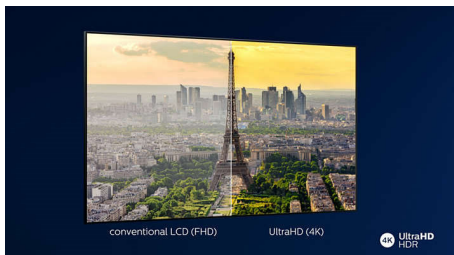

Cornice sottile

Cornice sottile e supporto in metallo.

Ultra HD 4K

Con una risoluzione quattro volte superiore rispetto al Full HD tradizionale, la tecnologia Ultra HD illumina il tuo schermo con oltre 8 milioni di pixel e la nostra esclusiva tecnologia di upscaling Ultra Resolution. Scopri immagini ottimizzate, indipendentemente dal contenuto originale, e un'immagine più nitida, con maggiore profondità e contrasto, un movimento naturale e dettagli più vivaci.