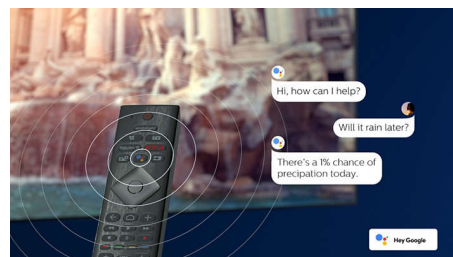

Google Assistant integrato

Controlla il tuo Android TV Philips con la voce. Desideri giocare, utilizzare Netflix o cercare contenuti e app nel Google Play Store? Basta dirlo al tuo TV. Puoi anche controllare tutti i dispositivi domestici smart compatibili con Google Assistant: abbassa le luci e regola il termostato per goderti una serata davanti al TV, senza alzarti dal divano.