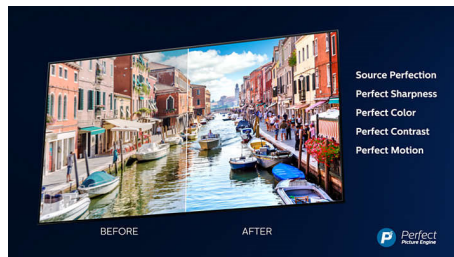

Processore P5 Perfect Picture

Il processore Philips P5 offre immagini brillanti come i contenuti che ami. I dettagli sono notevolmente più profondi, i colori più vivaci e i toni della pelle appaiono naturali. Il contrasto è così nitido che potrai vedere ogni dettaglio e i movimenti sono eccezionalmente fluidi.