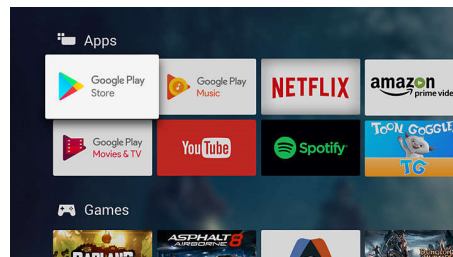

Contenuti TV

Vai oltre la tradizionale programmazione TV con Google Play Store e la galleria app di Philips. Scopri un'ampia raccolta di film, programmi, musica, applicazioni e giochi online. Una scelta più ampia di contenuti.