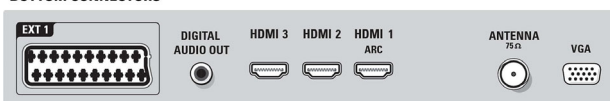

BOTTOM CONNECTORS