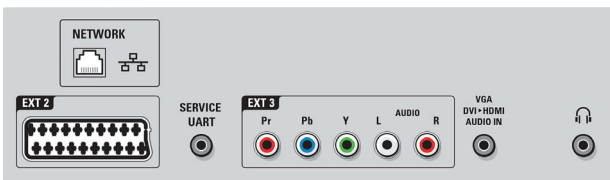

Tápellátás

- Hálózati tápellátás: 220 - 240 V AC, 50/60 Hz
- Környezeti hőmérséklet: 5 °C-tól 35 °C-ig
- Zöld címke: Ökocímke tanúsítvánnyal rendelkező
- Fogyasztás készenléti üzemmódban: $\leq 0,15\text{ W}$
- Energiafogyasztás (tipikus): 75,0 W
- Energiamegtakarítási funkciók: 0 W-os kikapcsoló, Fényérzékelő, Eco mód, Kép némítása (rádióhoz), Automatikus kikapcsoló időzítő, Öko beállítások menü
- Energiafogyasztás kikapcsolt módban: $\leq 0,01$
- Éves energiafogyasztás: 109 kWh
- Ólomtartalom: Igen*

Méretek

- Készülék szélessége: 767 mm
- Készülék magassága: 490 mm
- Készülék mélysége: 66 mm
- Termék tömege: 9,7 kg
- Készülék magassága (állvánnyal együtt): 526 mm
- Készülék mélysége (állvánnyal együtt): 220 mm
- Termék tömege (+állvány): 11,2 kg
- Doboz szélessége: 993 mm
- Doboz magassága: 605 mm
- Doboz mélysége: 200 mm
- Állvány szélessége: 420 mm
- Fali tartóval kompatibilis: 100 x 100 mm

BACK CONNECTORS