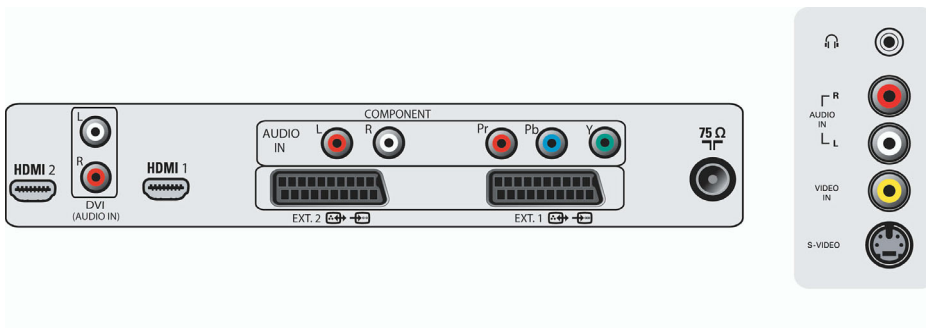

- Type de télécommande: RCFE06SPS00
- Télétexte: Smart Text
- Fixation VESA: 800 x 400 mm
- Incrustation d'images: Double écran télétexte
- Télétexte - améliorations: 4 pages préférées, Ligne d'info. sur les programmes

Son

- Égaliseur: 5 bandes
- Puissance de sortie (RMS): 2 x 15 W
- Système audio: Stéréo, Virtual Dolby Surround
- Amélioration du son: Limiteur automatique du volume (AVL), Amélioration dynamique des basses

Enceintes

- Haut-parleurs intégrés: 2

Connectivité

- Nombre de péritel: 2
- Connexions avant/latérales: Entrée audio G/D, Entrée CVBS, Sortie casque, Entrée S-Vidéo
- Ext. 1 SCART/péritel: Audio G/D, Entrée/sortie CVBS, RVB
- Ext. 2 SCART: Audio G/D, Entrée/sortie CVBS, Entrée S-Vidéo
- Autres connexions: Antenne IEC75
- Ext. 4: YUV
- Ext. 5: HDMI

Alimentation

- Puissance électrique: 220 - 240 V CA +/- 10 %
- Température ambiante: De 5 °C à 40 °C
- Consommation électrique: 220 W Normal Operation W
- Consommation en veille: 2 W

Accessoires

- Accessoires fournis: Support de table, Câble d'antenne RF, Cordon d'alimentation, Guide de démarrage rapide, Mode d'emploi, Carte d'enregistrement, Certificat de garantie, Télécommande, Piles pour télécommande
- Accessoires en option: Meuble

Dimensions

- Poids du produit: 39,2 kg
- Largeur de la boîte: 1328 millimètre
- Hauteur de la boîte: 930 millimètre
- Profondeur de la boîte: 330 millimètre

Date de publication
2023-07-14

Version: 3.1.13

EAN: 87 10895 94285 0

© 2023 Koninklijke Philips N.V.
Tous droits réservés.

Les caractéristiques sont sujettes à modification sans préavis. Les marques commerciales sont la propriété de Koninklijke Philips N.V. ou de leurs détenteurs respectifs.

www.philips.com