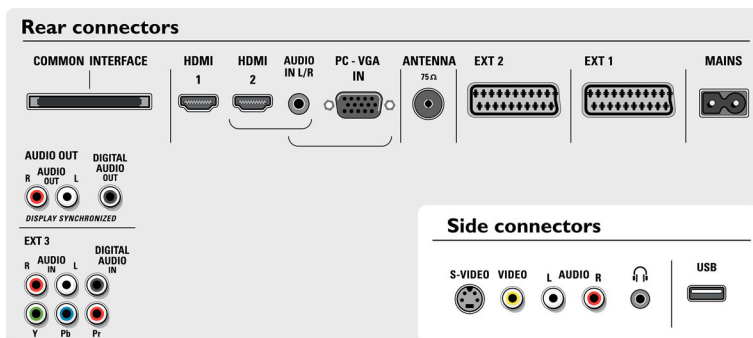

Hang

- Kimeneti teljesítmény (RMS): 2x15 W
- Hangrendszer: Virtual Dolby Digital
- Hangzásjavítás: Digitális jelfeldolgozás, Dinamikus mélyhangkiemelés, Grafikus hangszinszabályzó

Hangszórók

- Beépített hangszórók: 4
- Hangszóró-típusok: Integrált mélynyomó woox-szal, Dóm magashangszóró

Csatlakoztathatóság

- Elülső / oldalsó csatlakozók: Audió L/R bemenet, CVBS be, Fejhallgató-kimenet, S-video be, USB
- Ext 1 Scart: Audio B/J, CVBS be/ki, RGB
- Ext 2 Scart: Audio B/J, CVBS be/ki, RGB, Y/C
- Egyéb csatlakozások: Analóg bal/jobbi audiókimenet, PC-be VGA + Audió B/J be, S/PDIF

- bemenet (koaxiális), S/PDIF kimenet (koaxiális), Általános interfész
- Ext 3: YPbPr
- Ext 4: HDMI
- Ext 5: HDMI
- Ext 6: VGA PC-bemenet, Audió B/J bemenet

Tápellátás

- Hálózati tápellátás: AC 220 - 240 V +/- 10%
- Környezeti hőmérséklet: 5 °C-tól 40 °C-ig
- Energiafogyasztás: 163 W
- Fogyasztás készenléti üzemmódban: < 0,8 W

Tartozékok

- Mellékelt tartozékok: Elforgatható asztali állvány, RF antennakábel
- Opcionális tartozékok: Padlóállvány

Méretek

- Készülék szélessége: 869 mm
- Készülék magassága: 625 mm
- Készülék mélysége: 114 mm
- Termék tömege: 20,4 kg
- Készülék magassága (állvánnyal együtt): 685 mm
- Készülék mélysége (állvánnyal együtt): 230 mm
- Doboz szélessége: 1052 mm
- Doboz magassága: 878 mm
- Doboz mélysége: 263 mm
- Tömeg, a csomagolással együtt: 32 kg
- Fali tartóval kompatibilis: 600 x 200 mm

Kiadás dátuma
2023-07-14

Verzió: 5.0.16

EAN: 87 10895 92047 6

© 2023 Koninklijke Philips N.V.
Minden jog fenntartva.

A műszaki adatok előzetes figyelmeztetés nélkül változhatnak. Minden védjegy a Koninklijke Philips N.V. céget, vagy az illető jogtulajdonost illeti

www.philips.com