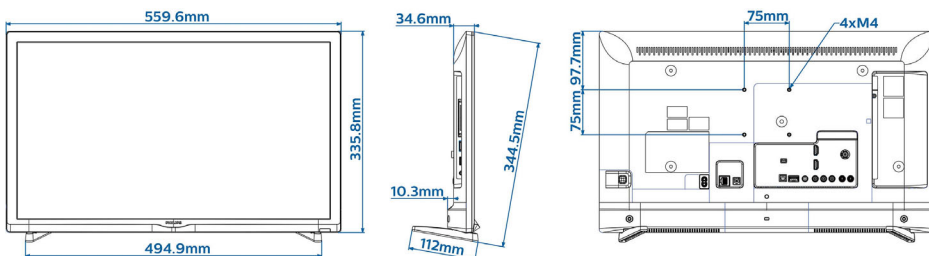

Connettività laterale

- USB2: USB 3.0
- Slot per interfaccia standard CI: CI+ 1.3
- HDMI3: HDMI 2.0 con HDCP 2.2
- Uscita cuffia: Mini-jack

Connettività posteriore

- Altoparlante stanza da bagno: Mini-jack
- Component: YPbPr + cinch L/R
- Ingresso AV: CVBS in cond. con YPbPr
- Ingresso audio DVI: Mini-jack
- Controllo esterno: RJ-48
- Antenna: IEC-75
- HDMI1: HDMI 2.0 con HDCP 2.2, ARC
- Uscita audio digitale: Ottico
- HDMI2: HDMI 2.0 con HDCP 2.2
- USB 1: USB 2.0

Design

- Colore: Nero

Dimensioni (lxpxa)

- Larghezza set: 560 mm
- Altezza set: 336 mm
- Profondità set: 35 mm
- Peso del prodotto: 3,0 Kg
- Larghezza set (con supporto): 560 mm
- Altezza set (con supporto): 344 mm
- Profondità set (con supporto): 112 mm
- Peso prodotto (+ supporto): 3.2 Kg
- Compatibile con montaggio a parete: M4, 75 x 75 mm