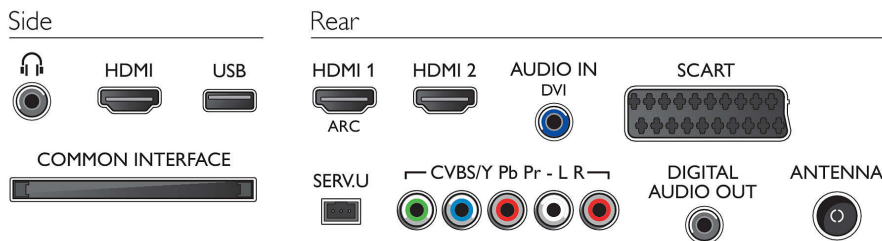

Tápellátás

- Hálózati tápellátás: 220 - 240 V AC, 50/60 Hz
- Környezeti hőmérséklet: 5 °C-tól 35 °C-ig
- Fogyasztás készenléti üzemmódban: < 0,3 W
- Energiacímke-osztály: A+
- EU energiacímke szerinti teljesítmény: 32 W
- Energiamegtakarítási funkciók: Automatikusan kikapcsoló időzítő, Eco mód, Kép némítása (rádióhoz)
- Energiafogyasztás kikapcsolt módban: < 0,3
- Éves energiafogyasztás: 47 kWh

Tartozékok

- Mellékelt tartozékok: Távvezérlő, 2 db AAA elem, Hálózati tápkábel, Gyors üzembe helyezési útmutató, Jogi és biztonsági brosúra, Garancialevél
- Opcionális tartozékok: PTA518 3D szemüveg, PTA508 3D szemüveg

Méretetek

- Készülék szélessége: 742 mm
- Készülék magassága: 453 mm
- Készülék mélysége: 41,3 mm
- Termék tömege: 7,6 kg
- Készülék szélessége (állvánnyal együtt): 742 mm
- Készülék magassága (állvánnyal együtt): 496 mm
- Készülék mélysége (állvánnyal együtt): 185 mm
- Termék tömege (+állvány): 9 kg

Kiadás dátuma
2023-10-08

Verzió: 4.0.3

EAN: 87 12581 66923 2

© 2023 Koninklijke Philips N.V.
Minden jog fenntartva.

A műszaki adatok előzetes figyelmeztetés nélkül változhatnak. Minden védjegy a Koninklijke Philips N.V. céget, vagy az illető jogtulajdonost illeti

www.philips.com

* A MyRemote alkalmazás és a kapcsolódó funkciók a TV-modellek és országok, valamint az intelligens készülékek és operációs rendszereik függvényében változhatnak. További részletek: www.philips.com/TV.

* A csatlakoztathatóság a Wi-Fi Miracast tanúsítványú Android 4.2 vagy későbbi függvénye. További részletekért tájékozódjon készüléke dokumentációjából.

* Smart TV alkalmazással kapcsolatban látogassa meg a www.philips.com/TV weboldalt az Ön országában kínált szolgáltatások áttekintéséhez

* USB felvétel csak digitális csatornákról készíthető, és előfordulhat, hogy a felvételeket korlátozza a műsorszórás másolásvédelme (CI+). Az egyes országokra és csatornákra eltérő korlátozások vonatkozhatnak.

* A szülők ellenőrzik, hogy gyermekeik nem tapasztalnak-e a fentiekben leírt kellemetlen tüneteket 3D nézés közben. 3D műsor nézése 6 éven aluli gyermekek számára nem javasolt, mivel még nem fejlődött ki teljesen a látórendszerük.

* Az eszköz alkalmas a magyarországi földfelszíni, szabad hozzáférésű digitális televíziós műsorszórás vételére.

* A HbbTV-hoz, a Multiroom klienshez és kiszolgálóhoz, a Netflixhez és a MyRemote alkalmazáshoz szoftverfrissítés szükséges.

* Éves energiafogyasztás kWh-ban - a televízió 365 napon át tartó, napi 4 órányi működtetéséhez szükséges áramfogyasztást alapul véve. A tényleges energiafogyasztás a televízió használati módjától függ.

* Az elektronikus műsorfűzet (EPG) és a tényleges megtekinthetőség (legfeljebb 8 napig) ország- és szolgáltatófüggő.