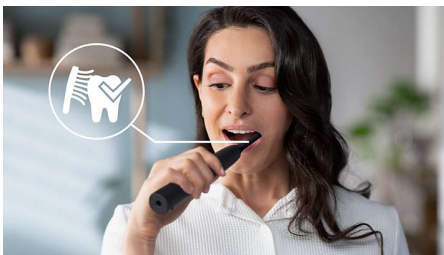

Protects your gums

- El sensor de presión ayuda a proteger tus dientes y encías

Destacados

Ayuda a blanquear los dientes cada vez que te cepillas

El cepillo dental eléctrico Sonicare con tecnología sónica avanzada elimina suavemente las manchas para conseguir unos dientes más blancos de forma natural cada vez que te cepillas.

Protege tus encías

El sensor de presión integrado detecta automáticamente la presión que se aplica, te avisa y reduce las vibraciones del cepillo dental automáticamente para ayudar a proteger las encías. El cepillo dental emitirá un sonido intermitente para recordarte que debes reducir la presión. Siete de cada 10 personas opinan que esta función les ha ayudado a cepillarse mejor.