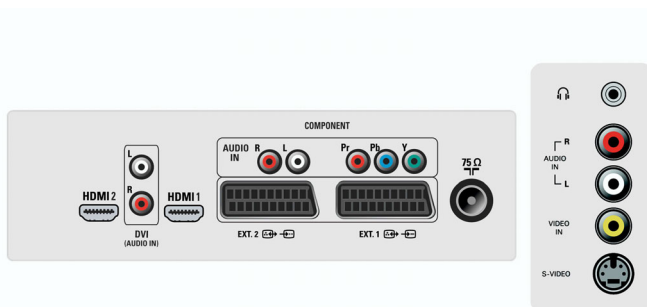

Audio

- Equalizzatore: 5 bande
- Potenza in uscita (RMS): 2 x 15 W
- Sistema audio: Stereo, Virtual Dolby Surround
- Funzioni audio avanzate: Regolazione automatica volume, Dynamic Bass migliorato

Altoparlanti

- Altoparlanti incorporati: 4
- Tipi di altoparlanti: Tweeter a cupola

Connettività

- Numero di SCART: 2
- Collegamenti frontali / laterali: Ingresso audio L/R, Ingresso CVBS, Uscita cuffia, Ingresso S-video
- EXT 1 SCART: Audio L/R, Ingresso/uscita CVBS, RGB
- EXT 2 SCART: Audio L/R, Ingresso/uscita CVBS, Ingresso S-video
- Ext 4: YPbPr
- Ext 5: HDMI
- Ext 6: HDMI

Assorbimento

- Tensione di rete: 110 - 240 V, 50/60Hz
- Temperatura ambiente: Da 5 °C a 40 °C
- Consumo energetico: 120 W Normal Operation W
- Consumo energetico in standby: < 1 W

Accessori

- Accessori inclusi: Piedistallo da tavolo, Cavo alimentazione, Guida rapida, Manuale utente, Scheda di registrazione, Certificato di garanzia, Telecomando, Batterie per telecomando
- Accessori opzionali: Cavalletto

Dimensioni (lxpxa)

- Larghezza set: 935 mm
- Altezza set: 558 mm
- Profondità set: 120 mm

- Peso del prodotto: 19,2 Kg
- Larghezza confezione: 1012 mm
- Altezza confezione: 698 mm
- Profondità confezione: 240 mm
- Peso incluso imballaggio: 22,5 Kg
- Larghezza (con base): 935 mm
- Altezza (con la base): 558 mm
- Profondità (con la base): 222 mm

Data di rilascio
2023-07-14

Versione: 1.1.4

EAN: 87 10895 99562 7

© 2023 Koninklijke Philips N.V.
Tutti i diritti riservati.

Le specifiche sono soggette a modifica senza preavviso. I marchi sono di proprietà di Koninklijke Philips N.V. o dei rispettivi detentori.

www.philips.com