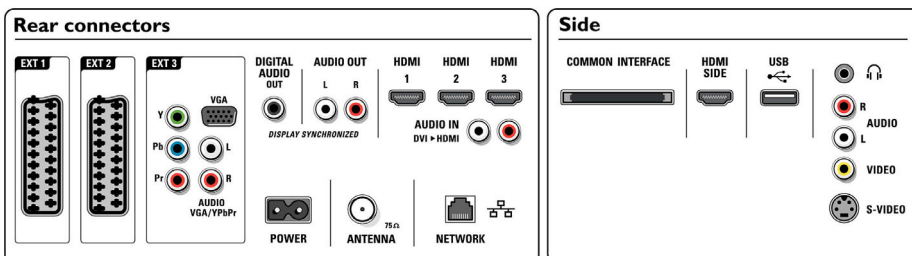

- Beépített hangszórók: 2
- Hangszóró-típusok: 2 beépített mélynyomó, Dóm magashangszóró

Csatlakoztathatóság

- EasyLink (HDMI-CEC): Lejátszás egy gombnyomásra, Rendszer-hangvezérlés, Rendszerkészlet
- Elülső / oldalsó csatlakozók: HDMI 1.3, S-video be,

CVBS be, Audió L/R bemenet, Fejhallgató-kimenet, USB

- Ext 1 Scart: Audio B/J, CVBS be, RGB
- Ext 2 Scart: Audio B/J, CVBS be, RGB
- Egyéb csatlakozások: Analóg bal/jobbi audiokimenet, S/PDIF kimenet (koaxiális), Általános interfész
- PC hálózati kapcsolat: DLNA 1.0 tanúsítvánnyal rendelkezik
- Ext 3: YPbPr, Audió L/R bemenet, VGA PC-bemenet
- Ext 4: HDMI 1.3
- Ext 5: HDMI 1.3
- Ext 6: HDMI 1.3

Tápellátás

- Hálózati tápellátás: AC 220 - 240 V +/- 10%
- Környezeti hőmérséklet: 5 °C-tól 35 °C-ig
- Energiafogyasztás: 139 W
- Fogyasztás készenléti üzemmódban: 0,15 W

Tartozékok

- Mellékelt tartozékok: RF antennakábel, Hálózati tápkábel, Gyors üzembe helyezési útmutató, Felhasználói kézikönyv, Garancialevél, Távvezérlő, Elemek a távvezérlőhöz

Méretek

- Készülék szélessége: 828 mm
- Készülék magassága: 543 mm
- Készülék mélysége: 109 mm
- Termék tömege: 16,3 kg
- Készülék magassága (állvánnyal együtt): 594 mm
- Készülék mélysége (állvánnyal együtt): 220 mm
- Termék tömege (+állvány): 19,2 kg
- Doboz szélessége: 1000 mm
- Doboz magassága: 740 mm
- Doboz mélysége: 288 mm
- Tömeg, a csomagolással együtt: 23,7 kg
- Állvány szélessége: 480 mm
- Fali tartóval kompatibilis: 200 x 200 mm

Kiadás dátuma
2023-07-14

Verzió: 2.0.8

EAN: 87 12581 36569 1

© 2023 Koninklijke Philips N.V.
Minden jog fenntartva.

A műszaki adatok előzetes figyelmeztetés nélkül változhatnak. Minden védjegy a Koninklijke Philips N.V. céget, vagy az illető jogtulajdonost illeti

www.philips.com