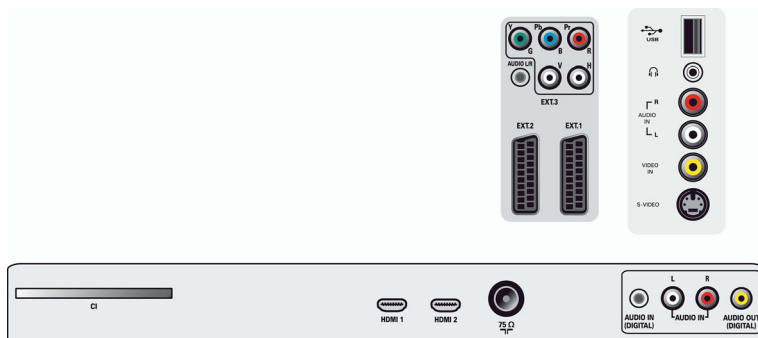

Altoparlanti

- Altoparlanti incorporati: 4
- Tipi di altoparlanti: Tweeter a cupola

Connettività

- Collegamenti frontali / laterali: Ingresso audio L/R, Ingresso CVBS, Uscita cuffia, Ingresso S-video, USB
- EXT 1 SCART: Audio L/R, Ingresso/uscita CVBS, RGB
- EXT 2 SCART: Audio L/R, Ingresso/uscita CVBS, RGB, Ingresso S-video
- Altri collegamenti: Uscita audio analogica sinistra/destra, Ingresso S/PDIF (coassiale), Uscita S/PDIF (coassiale)
- Ext 3: YPbPr
- Ext 4: HDMI
- Ext 5: HDMI

Assorbimento

- Tensione di rete: CA 220 - 240 V +/- 10%
- Temperatura ambiente: Da 5 ° C a 40 ° C
- Consumo energetico: 128 W
- Consumo energetico in standby: < 1 W

Accessori

- Accessori inclusi: Piedistallo da tavolo, Cavo alimentazione, Manuale utente, Scheda di registrazione, Certificato di garanzia, Telecomando, Batterie per telecomando
- Accessori opzionali: Cavalletto

Dimensioni (lxpxa)

- Larghezza set: 804,9 mm
- Altezza set: 546,5 mm
- Profondità set: 117,6 mm
- Peso del prodotto: 14,4 Kg
- Larghezza set (con supporto): 804,9 mm
- Altezza set (con supporto): 609 mm
- Profondità set (con supporto): 210 mm
- Peso prodotto (+ supporto): 22,6 Kg
- Larghezza confezione: 877 mm
- Altezza confezione: 641 mm
- Profondità confezione: 267 mm
- Peso incluso imballaggio: 22,6 Kg
- Compatibile con montaggio a parete: 200 x 100 mm

Data di rilascio
2023-07-14

Versione: 6.0.9

EAN: 87 12581 30194 1

© 2023 Koninklijke Philips N.V.
Tutti i diritti riservati.

Le specifiche sono soggette a modifica senza preavviso. I marchi sono di proprietà di Koninklijke Philips N.V. o dei rispettivi detentori.

www.philips.com