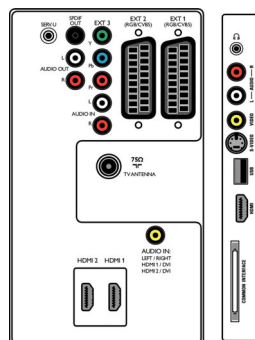

Csatlakoztathatóság

- EasyLink (HDMI-CEC): Lejátszás egy gombnyomásra, Rendszerkészenlét
- Elülső / oldalsó csatlakozók: HDMI 1.3, S-video be, CVBS be, Audió L/R bemenet, Fejhallgató-kimenet, USB
- Ext 1 Scart: Audio B/J, CVBS be/ki, RGB
- Ext 2 Scart: Audio B/J, CVBS be/ki, RGB
- Egyéb csatlakozások: Analóg bal/jobba audiokimenet, PC audio be, S/PDIF kimenet (koaxiális), Általános interfész
- Ext 3: YPbPr, Audió L/R bemenet
- Ext 4: HDMI 1.3
- Ext 5: HDMI 1.3

Tápellátás

- Hálózati tápellátás: 220 - 240 V, 50/60 Hz
- Környezeti hőmérséklet: 5 °C-tól 35 °C-ig
- Energiafogyasztás: 140 W
- Fogyasztás készenléti üzemmódban: 0,15 W

Tartozékok

- Mellékelt tartozékok: Elforgatható asztali állvány, Hálózati tápkábel, Gyors üzembe helyezési útmutató, Felhasználói kézikönyv, Garancialevél, Távezérlő, Elemek a távezérlőhöz

Méret

- Készülék szélessége: 819 mm
- Készülék magassága: 518 mm
- Készülék mélysége: 95 mm
- Termék tömege: 13 kg
- Készülék szélessége (állvánnyal együtt): 819 mm
- Készülék magassága (állvánnyal együtt): 579 mm
- Készülék mélysége (állvánnyal együtt): 220 mm
- Termék tömege (+állvány): 16 kg
- Doboz szélessége: 918 mm
- Doboz magassága: 629 mm
- Doboz mélysége: 255 mm
- Tömeg, a csomagolással együtt: 19 kg
- Fali tartóval kompatibilis: 200 x 300 mm

Kiadás dátuma
2023-07-14

Verzió: 3.0.19

EAN: 87 12581 39142 3

© 2023 Koninklijke Philips N.V.
Minden jog fenntartva.

A műszaki adatok előzetes figyelmeztetés nélkül változhatnak. Minden védjegy a Koninklijke Philips N.V. céget, vagy az illető jogtulajdonost illeti

www.philips.com