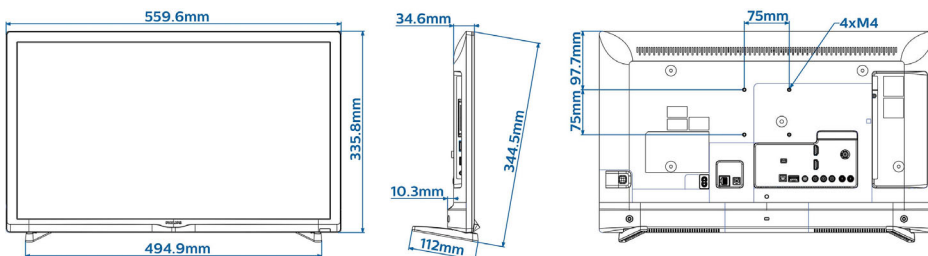

## Méretek

- Készülék szélessége: 560 mm
- Készülék magassága: 336 mm
- Készülék mélysége: 35 mm
- Termék tömege: 3,0 kg
- Készülék szélessége (állvánnyal együtt): 560 mm
- Készülék magassága (állvánnyal együtt): 344 mm
- Készülék mélysége (állvánnyal együtt): 112 mm
- Termék tömege (+állvány): 3,2 kg
- Fali tartóval kompatibilis: M4, 75 x 75 mm