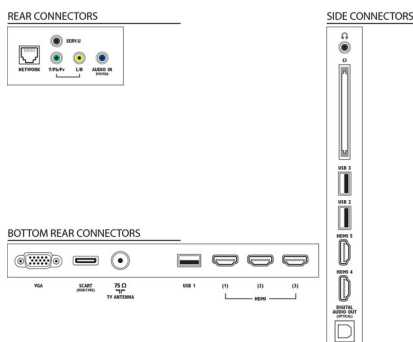

Potencia

- Red eléctrica: 220 - 240 V de CA, 50/60 Hz
- Temperatura ambiente: 5 °C a 35 °C

- Consumo en modo de espera: $\leq 0,15\text{ W}$
- Clase de consumo energético: A+
- Alimentación de etiqueta energética de la UE: 54 W
- Funciones de ahorro de energía: Temporizador de desconexión automática, Modo Eco, Sensor de luz, Silenciamiento de imagen (para radio)
- Consumo de energía en modo apagado: $\leq 0,01$
- Consumo de energía anual: 75 kWh

Accesorios

- Accesorios incluidos: Cable de alimentación, Mando a distancia, Soporte con pedestal de sobremesa, Guía de inicio rápido, Folleto legal y de seguridad, Adaptador de alimentación de CC, Adaptador de cable por componentes, Guía rápida de Smart TV, Folleto de garantía, 4 gafas de 3D pasivo, 3 pilas AAA
- Accesorios opcionales: Gafas de 3D PTA416, Gafas de 3D PTA426, Kit de gafas de 3D para juegos PTA436

Dimensiones

- Anchura del dispositivo: 958 mm
- Altura del dispositivo: 584,77 mm
- Profundidad del dispositivo: 29,4 mm
- Peso del producto: 12,9 kg
- Longitud del dispositivo (con soporte): 958 mm
- Altura del dispositivo (con soporte): 627,28 mm
- Profundidad dispositivo (con soporte): 234 mm
- Peso del producto (+ soporte): 15,15 kg
- Anchura de la caja: 1042 mm
- Altura de la caja: 710 mm
- Profundidad de la caja: 130 mm
- Montaje en pared compatible: 400 x 400 mm

Fecha de emisión
2023-07-14

Versión: 5.0.6

EAN: 87 12581 63001 0

© 2023 Koninklijke Philips N.V.
Todos los derechos reservados.

Las especificaciones están sujetas a cambios sin previo aviso. Las marcas registradas son propiedad de Koninklijke Philips N.V. o de sus propietarios respectivos.

www.philips.com

- Net TV: visita www.philips.com/smartytv para descubrir los servicios que ofrecemos en tu país.
- Grabación USB sólo para canales digitales cubiertos por la Guía electrónica de programación de TV por IP (se pueden aplicar restricciones del país o del canal). Las grabaciones pueden estar limitadas por la protección contra copias de las emisoras (CI+). Se necesita una conexión a Internet.
- Wi-Fi Smart Screen disponible mediante actualización de software en 2012
- DivX Certified® para reproducir vídeos DivX® de hasta 1080p de alta definición, incluido el contenido de calidad superior.
- La cámara Skype se vende por separado
- Los padres deben vigilar a sus hijos durante la visualización en 3D y asegurarse de que no experimentan ninguna molestia de las descritas anteriormente. La visualización en 3D no es recomendable para niños de menos de 6 años, ya que su sistema visual aún no se ha desarrollado por completo.
- El televisor admite la recepción de TDT para emisiones gratuitas. Puede que determinados operadores de TDT no sean compatibles. Puedes encontrar una lista actualizada en la sección de preguntas frecuentes del sitio Web de asistencia de Philips. Algunos operadores requieren acceso condicional y suscripción. Ponte en contacto con tu operador para obtener más información.
- Consumo de energía en kWh por año, basado en el consumo de energía de un televisor encendido durante 4 horas al día, 365 días al año. El consumo de energía real dependerá del modo en que se use el televisor.
- EPG de 8 días, servicio no disponible en todos los países