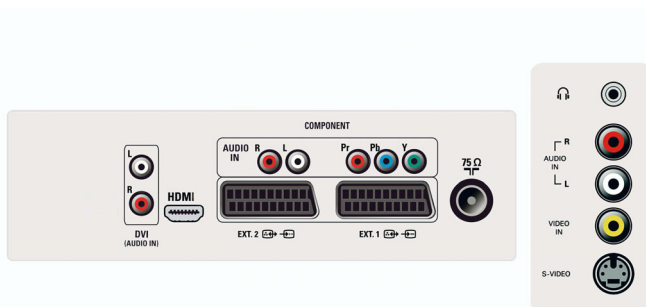

- filmato 14:9, Espansione filmato 16:9, Zoom sottotitoli, Super Zoom, Widescreen
- Telecomando: DVD, TV, Multifunzionale
- Tipo di telecomando: RCFE06SP500
- Televideo: 10 pagine Smart Text
- Montaggio VESA: 200 x 100 mm
- Picture in Picture: Twin Page Text
- Televideo migliorato: 4 pagine preferite, Riga informazione programma

Audio

- Equalizzatore: 5 bande
- Potenza in uscita (RMS): 2 x 5 W
- Sistema audio: Virtual Dolby Surround
- Funzioni audio avanzate: Dynamic Bass migliorato, Regolazione automatica volume

Altoparlanti

- Altoparlanti incorporati: 2

Connettività

- Numero di SCART: 2
- Collegamenti frontali / laterali: Ingresso CVBS, Uscita cuffia, Ingresso S-video, Ingresso audio L/R
- EXT 1 SCART: Audio L/R, Ingresso/uscita CVBS, RGB
- EXT 2 SCART: Audio L/R, Ingresso/uscita CVBS, Ingresso S-video
- Ext 4: YPbPr
- Ext 5: HDMI

Assorbimento

- Tensione di rete: 110 - 240 V, 50/60 Hz
- Temperatura ambiente: Da 5 ° C a 40 ° C
- Consumo energetico: 100 W Normal Operation W
- Consumo energetico in standby: < 1 W

Accessori

- Accessori inclusi: Cavo alimentazione, Scheda di registrazione, Telecomando, Manuale utente, Batterie per telecomando, Piedistallo da tavolo, Certificato di garanzia
- Accessori opzionali: Cavalletto

Dimensioni (lxpxa)

- Larghezza set: 804,5 mm
- Altezza set: 438 mm
- Profondità set: 114 mm

Data di rilascio
2023-07-14

Versione: 4.0.7

EAN: 87 10895 99619 8

© 2023 Koninklijke Philips N.V.
Tutti i diritti riservati.

Le specifiche sono soggette a modifica senza preavviso. I marchi sono di proprietà di Koninklijke Philips N.V. o dei rispettivi detentori.

www.philips.com