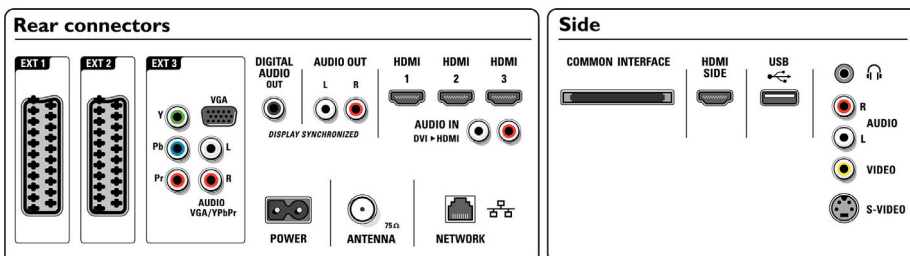

- Beépített hangszórók: 2
- Hangszóró-típusok: 2 beépített mélynyomó, Dóm magashangszóró

Csatlakoztathatóság

- EasyLink (HDMI-CEC): Lejátszás egy gombnyomásra, Rendszer-hangvezérlés, Rendszerkészlet
- Elülső / oldalsó csatlakozók: HDMI 1.3, S-video be, CVBS be, Audió L/R bemenet, Fejhallgató-kimenet, USB

- Ext 1 Scart: Audio B/J, CVBS be, RGB
- Ext 2 Scart: Audio B/J, CVBS be, RGB
- Egyéb csatlakozások: Analóg bal/jobbi audiokimenet, S/PDIF kimenet (koaxiális), Általános interfész
- PC hálózati kapcsolat: DLNA 1.0 tanúsítvánnyal rendelkezik
- Ext 3: YPbPr, Audió L/R bemenet, VGA PC-bemenet
- Ext 4: HDMI 1.3
- Ext 5: HDMI 1.3
- Ext 6: HDMI 1.3

Tápellátás

- Hálózati tápellátás: AC 220 - 240 V +/- 10%
- Környezeti hőmérséklet: 5 °C-tól 35 °C-ig
- Energiafogyasztás: 139 W
- Fogyasztás készenléti üzemmódban: 0,15 W

Tartozékok

- Mellékelt tartozékok: RF antennakábel, Hálózati tápkábel, Gyors üzembe helyezési útmutató, Felhasználói kézikönyv, Garancialevél, Távvezérlő, Elemek a távvezérlőhöz

Méretek

- Készülék szélessége: 828 mm
- Készülék magassága: 543 mm
- Készülék mélysége: 109 mm
- Termék tömege: 16,3 kg
- Készülék magassága (állvánnyal együtt): 594 mm
- Készülék mélysége (állvánnyal együtt): 220 mm
- Termék tömege (+állvány): 19,2 kg
- Doboz szélessége: 1000 mm
- Doboz magassága: 740 mm
- Doboz mélysége: 288 mm
- Tömeg, a csomagolással együtt: 23,7 kg
- Állvány szélessége: 480 mm
- Fali tartóval kompatibilis: 200 x 200 mm

Kiadás dátuma
2023-07-14

Verzió: 2.1.7

EAN: 87 12581 37415 0

© 2023 Koninklijke Philips N.V.
Minden jog fenntartva.

A műszaki adatok előzetes figyelmeztetés nélkül változhatnak. Minden védjegy a Koninklijke Philips N.V. céget, vagy az illető jogtulajdonost illeti

www.philips.com