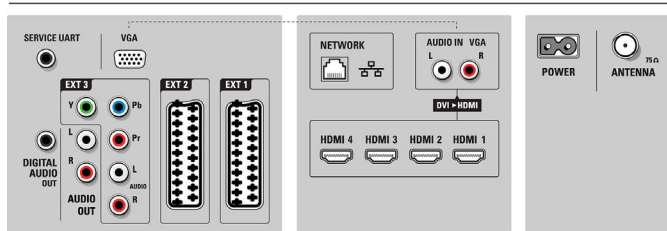

- Engine, Perfect Natural Motion, Perfect Contrast, Colori perfetti, Schermo con un'ampia gamma di colore, Pull-down movimento 3/2 - 2/2, Combfilter 3D, Active Control + sensore luminoso, Soppressione delle linee tratteggiate, Scansione progressiva, Elaborazione 1080p, 24/25/30 Hz, Elaborazione 1080p, 50/60 Hz, 200 Hz Clear LCD*, Scanning backlight, Attenuazione locale dei LED, Retroilluminazione LED segmentata
- Tipo di display: Display LCD Full HD W-UXGA Act. Matrix
- Contrasto schermo: 5.000.000:1
- Tempo di risposta (tipico): 1 (equiv. BEW) ms
- Angolo visuale: 176° (O) / 176° (V)
- Visualizzazione migliorata: Schermo antiriflesso
- Elaborazione dei colori: 2250 trilioni di colori (RGB a 17 bit)

Risoluzione del display supportata

- Formati per computer: 640 x 480, 60 Hz, 800 x 600, 60 Hz, 1024 x 768, 60 Hz, 1280 x 768, 60 Hz, 1360 x 768, 60 Hz, 1920 x 1080, 60 Hz
- Formati video: 480i, 60 Hz, 480p, 60 Hz, 576i, 50 Hz, 576p 50 Hz, 720p, 50, 60 Hz, 1080i, 50, 60 Hz, 1080p, 24, 50, 60 Hz, 1080p, 24, 25, 30 Hz

Sintonizzatore/Ricezione/Trasmissione

- Ingresso antenna: Coassiale da 75 Ohm (IEC75)
- Bande sintonizzatore: iperbanda, S-Channel, UHF, VHF
- sistema TV: DVB COFDM 2 K/8 K
- TV digitale: DVB terrestre*, DVB-T MPEG4*, DVB-C MPEG4*, MHEG
- Riproduzione video: NTSC, SECAM, PAL

Rear connectors

Side