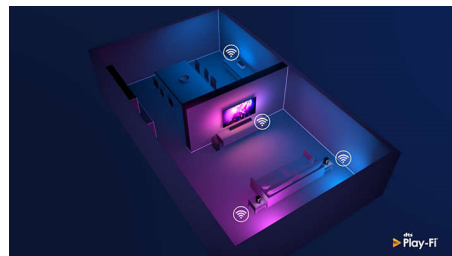

Kompatibel mit DTS Play-Fi

Mit DTS Play-Fi auf Ihrem Philips Fernseher können Sie in jedem Raum eine Verbindung zu kompatiblen Lautsprechern herstellen. Sie

58PUS9006/12

haben kabellose Lautsprecher in der Küche? Hören Sie den Film, während Sie einen Snack zubereiten, oder bleiben Sie mit den Sportkommentaren auf dem Laufenden, während Sie Getränke für alle holen.