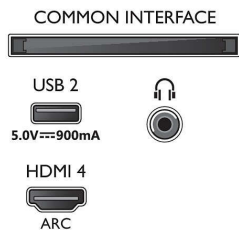

58PUS9006/12

Zubehör

- Mitgeliefertes Zubehör: Fernbedienung, Kurzanleitung, Broschüre zu rechtlichen und Sicherheitsinformationen, Netzkabel, Standfuß
- Mitgelieferte Batterien: 2 AAA-Batterien

Design

- Farbe des Fernsehers: Anthrazitfarbener Rahmen
- Design des Standfußes: Schwenkwinkel +/- 15 Grad, Silberverchromter Standfuß, Anthrazitfarbener Standfuß

Connections

Side

Bottom

Ausstellungsdatum
2023-07-14

Version: 4.1.2

EAN: 87 18863 02882 7

© 2023 Koninklijke Philips N.V.
Alle Rechte vorbehalten.

Technische Daten können ohne vorherige Ankündigung geändert werden. Die Marken sind Eigentum von Koninklijke Philips N.V. oder der jeweiligen Firmen.