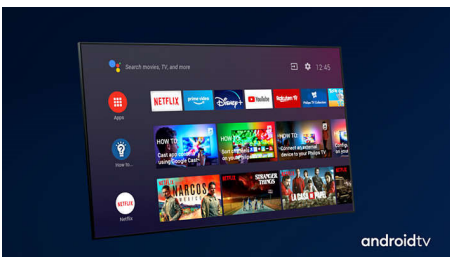

Einfach clever. Android TV

Ihr Philips Android TV liefert Ihre gewünschten Inhalte, wann Sie es möchten. Sie können den Startbildschirm mit Ihren Lieblingsapps so anpassen, dass Sie ganz einfach mit dem Streamen von Filmen und Serien, die Sie lieben,

beginnen können. Oder machen Sie dort weiter, wo Sie aufgehört haben.