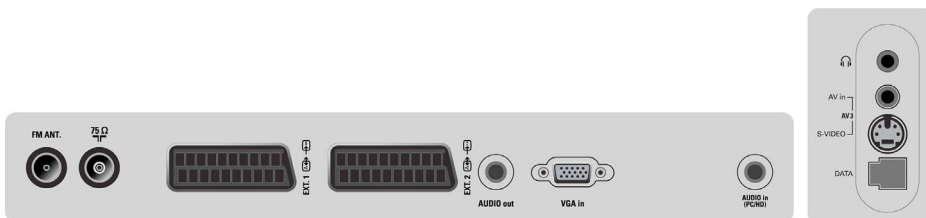

Kiadás dátuma
2023-07-14

Verzió: 5.0.6

EAN: 87 10895 79911 9

© 2023 Koninklijke Philips N.V.
Minden jog fenntartva.

A műszaki adatok előzetes figyelmeztetés nélkül változhatnak. Minden védjegy a Koninklijke Philips N.V. céget, vagy az illető jogtulajdonost illeti

www.philips.com