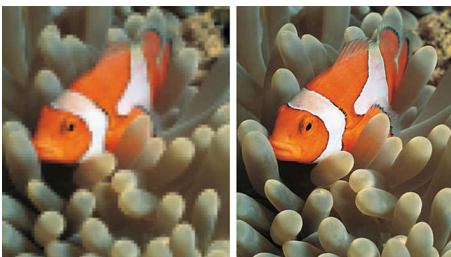

Pixel Plus 2 HD

A Pixel Plus 2 HD technológia borotvaéles, természetes részletekben bővelkedő, fokozott térhatású, ragyogó és élénk színű képek, illetve egyenletes és természetes mozgás egyedi kombinációját biztosítja, érkezzon a jel akár

hagyományos, nagyfelbontású TV-készülékről, akár multimédiás forrásból. A bejövő kép valamennyi képpontját úgy növeli meg a technológia, hogy jobban megfeleljen a többinek, így természetesebb kép jön létre. A technológia észleli és csökkenti a tömörített multimédiás tartalom képhibáit, tiszta és borotvaéles képminőséget eredményezve. A digitális zajcsökkentésnek köszönhetően a kép teljesen egyenletes, mégis borotvaéles.