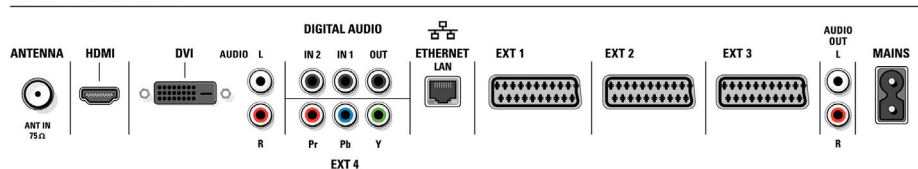

Hang

- Kimeneti teljesítmény (RMS): 3x15 W
- Hangrendszer: Virtual Dolby Digital
- Hangzásjavítás: Automatikus hangerő-kiegyenlítő, Digitális jelfeldolgozás, Dinamikus mélyhangkiemelés, Grafikus hangszinszabályzó

Hangszórók

- Beépített hangszórók: 3
- Hangszóró-típusok: NXT egybeépített hangfalak, Integrált mélynyomó

Csatlakoztathatóság

- Elülső / oldalsó csatlakozók: 2x USB, Audió L/R bemenet, CVBS be, Fejhallgató-kimenet, Többnyílású memóriakártya-olvasó, S-video be
- Ext 1 Scart: Audio B/J, CVBS be/ki, RGB

- Ext 2 Scart: Audio B/J, CVBS be/ki, RGB, Y/C
- Egyéb csatlakozások: Analóg bal/jobbs audiokimenet, S/PDIF bemenet (koaxiális), S/PDIF kimenet (koaxiális)
- Ext 3 Scart: Audio B/J, CVBS be/ki
- Ext 4: S/PDIF digitális koaxiális, YPbPr
- Ext 5: DVI-I HDCP-vel, YPbPr
- Ext 6: HDMI

Tápellátás

- Hálózati tápellátás: AC 220 - 240 V +/- 10%
- Környezeti hőmérséklet: 5 °C-tól 40 °C-ig
- Energiafogyasztás: 163 W
- Fogyasztás készenléti üzemmódban: 1 W

Tartozékok

- Mellékelt tartozékok: DVI-I – VGA adapter, Motoros RC elforgatható állvány, Fali tartószerkezet
- Opcionális tartozékok: 5 az egyben csatlakoztató kábel, Padlóállvány

Méretek

- Készülék szélessége: 1000 mm
- Készülék magassága: 605 mm
- Készülék mélysége: 96 mm
- Termék tömege: 20 kg
- Doboz szélessége: 1061 mm
- Doboz magassága: 850 mm
- Doboz mélysége: 265 mm
- Tömeg, a csomagolással együtt: 37 kg

Rear connectors