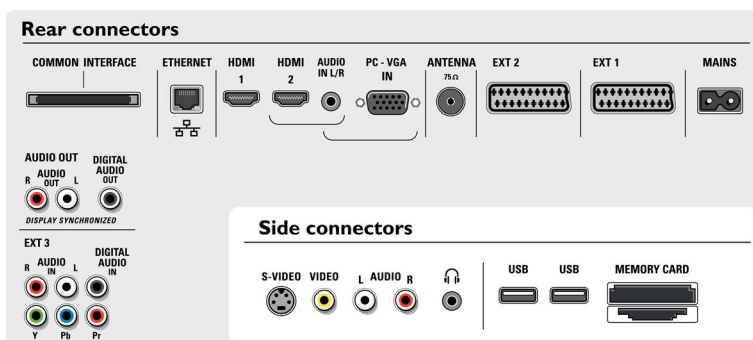

Altoparlanti

- Altoparlanti incorporati: 5
- Tipi di altoparlanti: Subwoofer integrato, Tweeter a cupola

Connettività

- Collegamenti frontali / laterali: Ingresso audio L/R, Ingresso CVBS, Uscita cuffia, Ingresso S-video, 2 x USB, Lettore schede memoria multislots
- EXT 1 SCART: Audio L/R, Ingresso/uscita CVBS, RGB
- EXT 2 SCART: Audio L/R, Ingresso/uscita CVBS, RGB, Y/C
- Altri collegamenti: Uscita audio analogica sinistra/destra, Ethernet, Ingresso PC VGA + ingresso audio S/D, Ingresso S/PDIF (coassiale), Uscita S/PDIF (coassiale), Interfaccia standard
- Ext 3: YPbPr
- Ext 4: HDMI
- Ext 5: HDMI
- Ext 6: Ingresso PC VGA, Ingresso audio L/R

Assorbimento

- Tensione di rete: CA110 - 240 V +/- 10%
- Temperatura ambiente: Da 5 ° C a 40 ° C
- Consumo energetico: 248 W
- Consumo energetico in standby: 0,8 W

Accessori

- Accessori inclusi: Piedistallo da tavolo, Staffa per montaggio a parete, cavo antenna RF
- Accessori opzionali: Cavalletto

Dimensioni (lxpxa)

- Larghezza set: 1279 mm
- Altezza set: 872 mm
- Profondità set: 114 mm
- Peso del prodotto: 38 Kg
- Altezza set (con supporto): 932 mm
- Profondità set (con supporto): 290 mm
- Larghezza confezione: 1354 mm
- Altezza confezione: 1211 mm
- Profondità confezione: 339 mm
- Peso incluso imballaggio: 62 Kg
- Compatibile con montaggio a parete: 800 x 400 mm

Data di rilascio
2023-07-14

Versione: 8.0.14

EAN: 87 10895 92049 0

© 2023 Koninklijke Philips N.V.
Tutti i diritti riservati.

Le specifiche sono soggette a modifica senza preavviso. I marchi sono di proprietà di Koninklijke Philips N.V. o dei rispettivi detentori.

www.philips.com

* DVB-T: supportato solo nei paesi selezionati