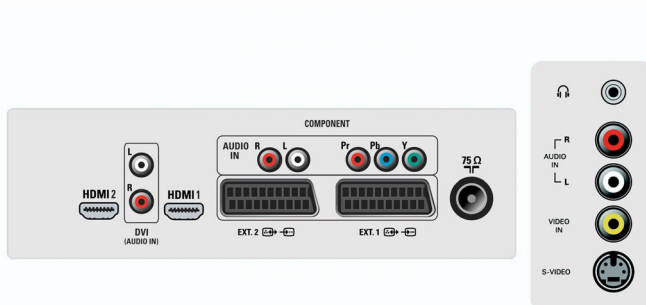

- Telecomando: TV, DVD, Multifunzionale
- Tipo di telecomando: RCFE06SP500
- Televideo: Smart Text
- Montaggio VESA: 200 x 100 mm
- Picture in Picture: Twin Page Text
- Televideo migliorato: 4 pagine preferite, Riga informazione programma

Audio

- Equalizzatore: 5 bande
- Potenza in uscita (RMS): 2 x 15 W
- Sistema audio: Stereo, Virtual Dolby Surround
- Funzioni audio avanzate: Regolazione automatica volume, Dynamic Bass migliorato

Altoparlanti

- Altoparlanti incorporati: 2

Connettività

- Numero di SCART: 2
- Collegamenti frontali / laterali: Ingresso audio L/R, Ingresso CVBS, Uscita cuffia, Ingresso S-video
- EXT 1 SCART: Audio L/R, Ingresso/uscita CVBS, RGB
- EXT 2 SCART: Audio L/R, Ingresso/uscita CVBS, Ingresso S-video
- Ext 4: YPbPr
- Ext 5: HDMI
- Ext 6: HDMI

Assorbimento

- Tensione di rete: 110 - 240 V, 50/60Hz
- Temperatura ambiente: Da 5 ° C a 40 ° C
- Consumo energetico: 120 W Normal Operation W
- Consumo energetico in standby: < 1 W

Accessori

- Accessori inclusi: Piedistallo da tavolo, Cavo alimentazione, Guida rapida, Manuale utente, Scheda di registrazione, Certificato di garanzia, Telecomando, Batterie per telecomando
- Accessori opzionali: Cavalletto

Dimensioni (lpxa)

- Larghezza set: 924 mm
- Altezza set: 507 mm
- Profondità set: 119 mm
- Peso del prodotto: 18,9 Kg

Data di rilascio
2023-07-14

Versione: 1.1.4

EAN: 87 10895 99558 0

© 2023 Koninklijke Philips N.V.
Tutti i diritti riservati.

Le specifiche sono soggette a modifica senza preavviso. I marchi sono di proprietà di Koninklijke Philips N.V. o dei rispettivi detentori.

www.philips.com