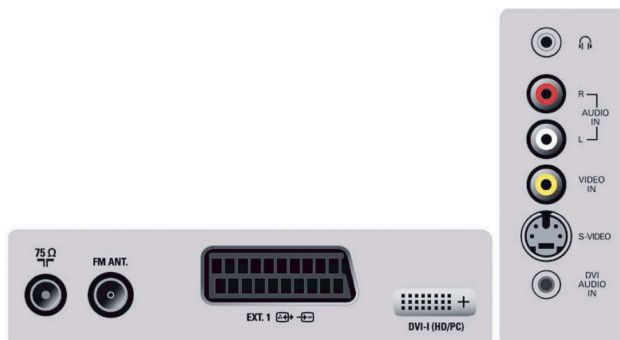

képernyő

- Távvezérlő: TV
- Távvezérlő típusa: Racer
- Teletext: 10 oldalas Smart Text
- Fejlesztett Teletext: 4 kedvenc oldal, Műsorinformációs vonal

Hang

- Hangszínszabályzó: 5 sávós
- Kimeneti teljesítmény (RMS): 2 x 5 W
- Hangrendszer: Nicam Stereo, Sztereo
- Hangzásjavítás: Dinamikus mélyhangkiemelés

Hangszórók

- Beépített hangszórók: 2

Csatlakoztathatóság

- Elülső / oldalsó csatlakozók: Audió be, CVBS be, Fejhallgató-kimenet, S-video be
- Ext 1 Scart: Audio B/J, CVBS be/ki, RGB
- Egyéb csatlakozások: PC audio be

Tápellátás

- Hálózati tápellátás: 220 - 240 V, 50/60 Hz
- Környezeti hőmérséklet: 5 °C-tól 40 °C-ig
- Energiafogyasztás: 77 W
- Fogyasztás készenléti üzemmódban: < 2 W

Tartozékok

- Mellékelt tartozékok: Asztali állvány, FM antenna, Hálózati tápkábel, Gyors üzembe helyezési útmutató, Felhasználói kézikönyv, Regisztrációs kártya, Garancialevél, Távvezérlő, Elemek a távvezérlőhöz

Méretek

- Készülék szélessége: 590 mm
- Készülék magassága: 420 mm
- Készülék mélysége: 106 mm
- Termék tömege: 7,9 kg
- Készülék szélessége (állvánnyal együtt): 590 mm
- Készülék magassága (állvánnyal együtt): 467 mm
- Készülék mélysége (állvánnyal együtt): 193 mm
- Termék tömege (+állvány): 9,4 kg
- Doboz szélessége: 752 mm
- Doboz magassága: 512 mm
- Doboz mélysége: 208 mm
- Fali tartóval kompatibilis: 100 x 100 mm

Kiadás dátuma
2023-07-14

Verzió: 10.0.10

EAN: 87 12581 33911 1

© 2023 Koninklijke Philips N.V.
Minden jog fenntartva.

A műszaki adatok előzetes figyelmeztetés nélkül változhatnak. Minden védjegy a Koninklijke Philips N.V. céget, vagy az illető jogtulajdonost illeti

www.philips.com