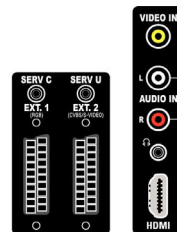

Hang

- Hangszínszabályzó: 7 sáv
- Kimeneti teljesítmény (RMS): 20 W
- Hangrendszer: Sztereo, BBE
- Hangzásjavítás: Automatikus hangerő-kiegyenlítő, Incredible Surround, Dinamikus mélyhangkiemelés

Hangszórók

- Beépített hangszórók: 2
- Hangszóró-típusok: Integrált mélynyomó

Csatlakoztathatóság

- Scart csatlakozók száma: 2
- Ext 1 Scart: Audio B/J, CVBS be/ki, RGB
- Ext 2 Scart: Audio B/J, CVBS be/ki, S-video be
- Egyéb csatlakozások: Fejhallgató-kimenet, Általános interfész
- Ext 3: HDMI 1.3, CVBS be, Audió L/R bemenet
- Ext 4: YPbPr, S-video be, Audió L/R bemenet
- Ext 5: HDMI 1.3
- Ext 6: HDMI 1.3

Tápellátás

- Hálózati tápellátás: 220 - 240 V, 50/60 Hz
- Környezeti hőmérséklet: 5 °C-tól 40 °C-ig
- Energiafogyasztás: 110 W
- Fogyasztás készenléti üzemmódban: $1 W$

Tartozékok

- Mellékelt tartozékok: Asztali állvány, Hálózati tápkábel, Gyors üzembe helyezési útmutató, Felhasználói kézikönyv, Regisztrációs kártya, Garancialevél, Távvezérlő, Elemek a távvezérlőhöz

Kiadás dátuma
2023-10-08

Verzió: 4.0.13

EAN: 87 12581 35373 5

© 2023 Koninklijke Philips N.V.
Minden jog fenntartva.

A műszaki adatok előzetes figyelmeztetés nélkül változhatnak. Minden védjegy a Koninklijke Philips N.V. céget, vagy az illető jogtulajdonost illeti

www.philips.com