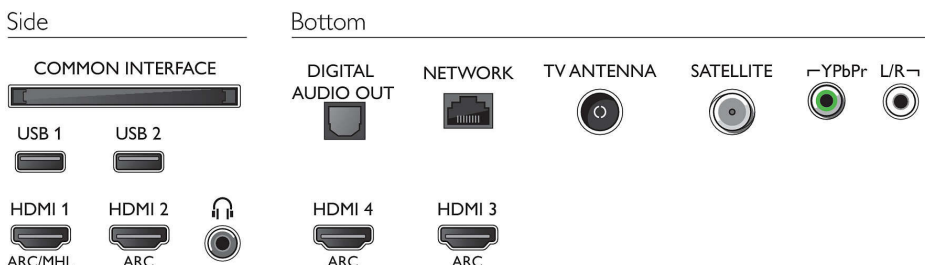

Colore e finitura

- Parte anteriore TV: Argento metallizzato

Dimensioni (lxpxa)

- Larghezza set: 1678,8 mm
- Altezza set: 964,3 mm
- Profondità set: 68,4 mm
- Peso del prodotto: 41,9 Kg
- Larghezza set (con supporto): 1678,8 mm
- Altezza set (con supporto): 985,5 mm
- Profondità set (con supporto): 314,6 mm
- Peso prodotto (+ supporto): 43,6 Kg
- Larghezza confezione: 2034 mm
- Altezza confezione: 1116 mm
- Profondità confezione: 242 mm
- Peso incluso imballaggio: 57,5 Kg
- Compatibile con montaggio a parete: 600 x 400 mm
- Ampiezza del piedistallo TV: 750,0 mm

Connections

Data di rilascio
2023-07-14

Versione: 12.0.1

EAN: 87 18863 01515 5

© 2023 Koninklijke Philips N.V.
Tutti i diritti riservati.

Le specifiche sono soggette a modifica senza preavviso. I marchi sono di proprietà di Koninklijke Philips N.V. o dei rispettivi detentori.