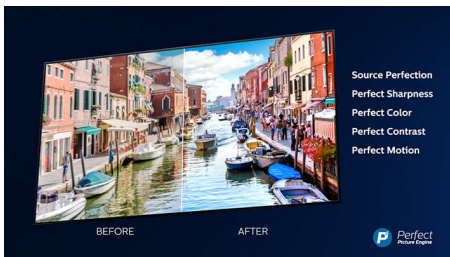

Processore P5 Perfect Picture

Il processore P5 Perfect Picture mostra immagini sempre perfette per i tuoi contenuti preferiti. I dettagli acquistano profondità, i colori sono vivaci e l'incarnato più naturale. Il contrasto è così nitido che vedrai ogni dettaglio e il movimento è così naturale che non perderai mai alcun particolare, anche nelle scene più veloci.

Ultra HD 4K

Con una risoluzione quattro volte superiore rispetto al Full HD tradizionale, la tecnologia Ultra HD illumina il tuo schermo con oltre 8 milioni di pixel e la nostra esclusiva tecnologia di upscaling Ultra Resolution. Scopri immagini ottimizzate, indipendentemente dal contenuto

originale, e un'immagine più nitida, con maggiore profondità e contrasto, un movimento naturale e dettagli più vivaci.