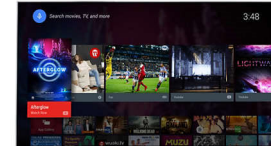

Contenuti TV

Vai oltre la tradizionale programmazione TV con Google Play Store e la galleria app di Philips. Scopri un'ampia raccolta di film,

programmi, musica, applicazioni e giochi online.

Quad Core + Android