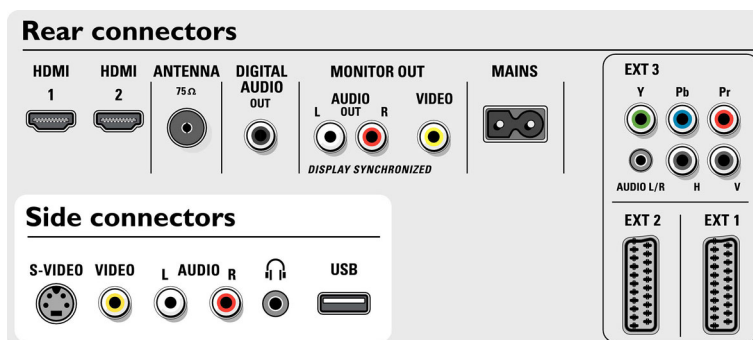

Audio

- Potenza in uscita (RMS): 2 x 8 W
- Sistema audio: Virtual Dolby Digital
- Funzioni audio avanzate: Elaborazione digitale del segnale, Dynamic Bass migliorato, Equalizzatore grafico

Altoparlanti

- Altoparlanti incorporati: 4
- Tipi di altoparlanti: Woofer integrati con wOOx, Tweeter a cupola

Connettività

- Collegamenti frontali / laterali: Ingresso audio L/R, Ingresso CVBS, Uscita cuffia, Ingresso S-video, USB
- EXT 1 SCART: Audio L/R, Ingresso/uscita CVBS, RGB
- EXT 2 SCART: Audio L/R, Ingresso/uscita CVBS, RGB, Ingresso S-video
- Altri collegamenti: Uscita audio analogica sinistra/destra, Ingresso S/PDIF (coassiale), Uscita S/PDIF (coassiale)
- Ext 3: YPbPr

- Ext 4: HDMI
- Ext 5: HDMI

Assorbimento

- Tensione di rete: CA 220 - 240 V +/- 10%
- Temperatura ambiente: Da 5 ° C a 40 ° C
- Consumo energetico: 128 W
- Consumo energetico in standby: 0,9

Accessori

- Accessori inclusi: Piedistallo da tavolo, cavo antenna RF
- Accessori opzionali: Cavalletto

Dimensioni (lxpxa)

- Larghezza set: 875 mm
- Altezza set: 610 mm
- Profondità set: 107 mm
- Peso del prodotto: 22 Kg
- Altezza set (con supporto): 662 mm
- Profondità set (con supporto): 230 mm
- Larghezza confezione: 935 mm
- Altezza confezione: 902 mm
- Profondità confezione: 234 mm
- Peso incluso imballaggio: 35 Kg

Data di rilascio
2023-07-14

Versione: 6.0.11

EAN: 87 12581 30746 2

© 2023 Koninklijke Philips N.V.
Tutti i diritti riservati.

Le specifiche sono soggette a modifica senza preavviso. I marchi sono di proprietà di Koninklijke Philips N.V. o dei rispettivi detentori.

www.philips.com