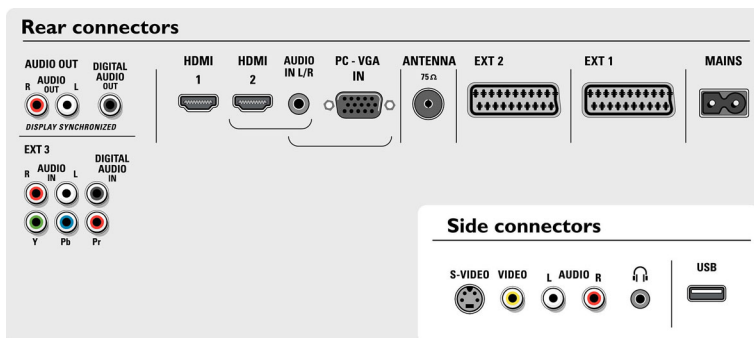

Hang

- Kimeneti teljesítmény (RMS): 2x15 W
- Hangrendszer: Virtual Dolby Digital
- Hangzásjavítás: Digitális jelfeldolgozás, Dinamikus mélyhangkiemelés, Grafikus hangszinszabályzó

Hangszórók

- Beépített hangszórók: 2
- Hangszóró-típusok: Elülső hangszórók

Csatlakoztathóság

- Elülső / oldalsó csatlakozók: Audió L/R bemenet, CVBS be, Fejhallgató-kimenet, S-videó be, USB
- Ext 1 Scart: Audio B/J, CVBS be/ki, RGB
- Ext 2 Scart: Audio B/J, CVBS be/ki, RGB, Y/C
- Egyéb csatlakozások: Analóg bal/jobbs audiokimenet, PC-be VGA + Audió B/J be, S/PDIF bemenet (koaxiális), S/PDIF kimenet (koaxiális)
- Ext 3: YPbPr
- Ext 4: HDMI
- Ext 5: HDMI

Tápellátás

- Hálózati tápellátás: AC 220 - 240 V +/- 10%
- Környezeti hőmérséklet: 5 °C-tól 40 °C-ig
- Energiafogyasztás: 163 W
- Fogyasztás készenléti üzemmódban: 0,8 W

Kiadás dátuma
2023-07-14

Verzió: 16.0.24

EAN: 87 10895 92435 1

© 2023 Koninklijke Philips N.V.
Minden jog fenntartva.

A műszaki adatok előzetes figyelmeztetés nélkül változhatnak. Minden védjegy a Koninklijke Philips N.V. céget, vagy az illető jogtulajdonost illeti

www.philips.com