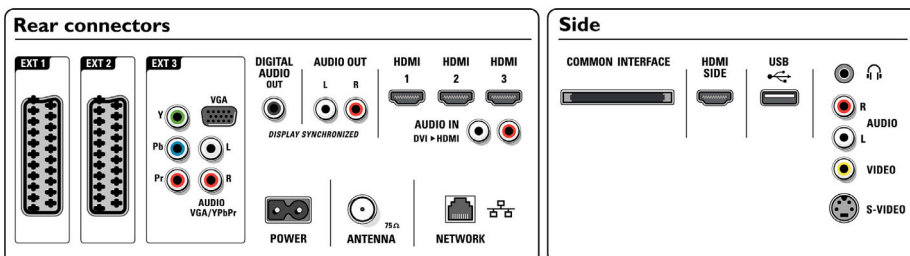

Altoparlanti

- Altoparlanti incorporati: 2

Connettività

- EasyLink (HDMI-CEC): Riproduzione One Touch, Controllo audio del sistema, Standby del sistema
- Collegamenti frontali / laterali: HDMI v1.3, Ingresso S-video, Ingresso CVBS, Ingresso audio L/R, Uscita cuffia, USB
- EXT 1 SCART: Audio L/R, Ingresso/uscita CVBS, RGB
- EXT 2 SCART: Audio L/R, Ingresso/uscita CVBS, RGB
- Altri collegamenti: Uscita audio analogica sinistra/destra, Ethernet, Ingresso audio PC, Uscita S/PDIF (coassiale), Interfaccia standard
- Collegamento in rete al PC: Certificazione DLNA 1.0
- Ext 3: YPbPr, Ingresso audio L/R, Ingresso PC VGA
- Ext 4: HDMI v1.3

- Ext 5: HDMI v1.3
- Ext 6: HDMI v1.3

Assorbimento

- Tensione di rete: CA 220 - 240 V +/- 10%
- Temperatura ambiente: Da 5 a 35 °C
- Consumo energetico: 206 W
- Consumo energetico in standby: 0,15 W

Accessori

- Accessori inclusi: Cavo alimentazione, Guida rapida, Manuale utente, Certificato di garanzia, Telecomando, Batterie per telecomando

Dimensioni (lxpxa)

- Larghezza set: 1046 mm
- Altezza set: 644 mm
- Profondità set: 88 mm
- Peso del prodotto: 21 Kg
- Altezza set (con supporto): 716 mm
- Profondità set (con supporto): 262 mm
- Peso prodotto (+ supporto): 25,5 Kg
- Larghezza confezione: 1151 mm
- Altezza confezione: 793 mm
- Profondità confezione: 333 mm
- Peso incluso imballaggio: 42 Kg
- Larghezza piedistallo: 590 mm
- Compatibile con montaggio a parete: 400 x 400 mm