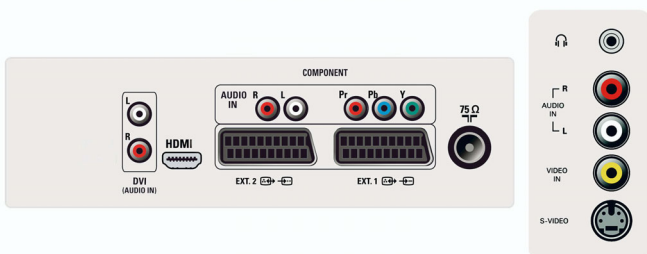

képernyő

- Távvezérlő: DVD, TV, Többfunkciós
- Távvezérlő típusa: RCFE06SPS00
- Teletext: 10 oldalas Smart Text
- VESA tartó: 200 x 100 mm
- Kép a képen: Két oldal szöveg
- Fejlesztett Teletext: 4 kedvenc oldal, Műsorinformációs vonal

Hang

- Hangszínszabályzó: 5 sáv
- Kimeneti teljesítmény (RMS): 2 x 5 W
- Hangrendszer: Virtual Dolby Surround
- Hangzásjavítás: Dinamikus mélyhangkiemelés, Automatikus hangerő-kiegyenlítő

Hangszórók

- Beépített hangszórók: 2
- Hangszórók száma: 0

Csatlakoztathatóság

- Scart csatlakozók száma: 2
- Elülső / oldalsó csatlakozók: CVBS be, Fejhallgató-kimenet, S-video be, Audio L/R bemenet
- Ext 1 Scart: Audio B/J, CVBS be/ki, RGB
- Ext 2 Scart: Audio B/J, CVBS be/ki, S-video be
- Egyéb csatlakozások: Antenna IEC75
- Ext 4: YPbPr
- Ext 5: HDMI

Tápellátás

- Hálózati tápellátás: 110 - 240 V, 50/60 Hz
- Környezeti hőmérséklet: 5 °C-tól 40 °C-ig
- Energiafogyasztás: 100 W Normal Operation W
- Fogyasztás készenléti üzemmódban: 1 W

Tartozékok

- Mellékelt tartozékok: Hálózati tápkábel, Regisztrációs kártya, Távvezérlő, Felhasználói kézikönyv, Elemek a távvezérlőhöz, Asztali állvány, Garancialevél
- Opcionális tartozékok: Padlóállvány

Méretek

- Termék tömege: 13,3 kg
- Doboz szélessége: 876 mm
- Doboz magassága: 209 mm
- Doboz mélysége: 601 mm
- Tömeg, a csomagolással együtt: 17 kg

Kiadás dátuma
2023-07-14

Verzió: 10.0.24

EAN: 87 10895 94283 6

© 2023 Koninklijke Philips N.V.
Minden jog fenntartva.

A műszaki adatok előzetes figyelmeztetés nélkül változhatnak. Minden védjegy a Koninklijke Philips N.V. céget, vagy az illető jogtulajdonost illeti

www.philips.com