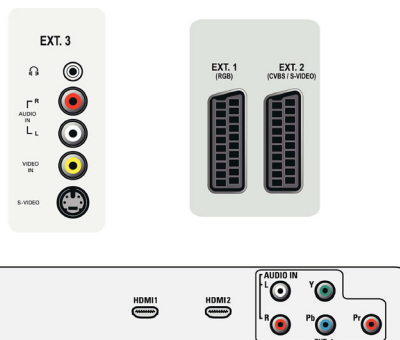

- Equalizzatore: 7 bande
- Potenza in uscita (RMS): 2 x 5 W
- Sistema audio: Nicam Stereo, Stereo
- Funzioni audio avanzate: Regolazione automatica volume, Incredible Surround, Dynamic Bass migliorato

Altoparlanti

- Altoparlanti incorporati: 2

Connettività

- Numero di collegamenti AV: 7
- Numero di SCART: 2
- EXT 1 SCART: Audio L/R, Ingresso/uscita CVBS, RGB
- EXT 2 SCART: Audio L/R, Ingresso/uscita CVBS, Ingresso S-video
- Altri collegamenti: Uscita cuffia, Interfaccia standard
- Ext 3: Ingresso S-video, Ingresso CVBS, Ingresso audio L/R
- Ext 4: YPbPr, Ingresso audio L/R
- Ext 5: HDMI
- Ext 6: HDMI

Assorbimento

- Tensione di rete: 220 - 240 V, 50/60 Hz
- Temperatura ambiente: Da 5 °C a 40 °C
- Consumo energetico: $\leq 58 W$
- Consumo energetico in standby: $\leq 1 W$

Accessori

- Accessori inclusi: Piedistallo da tavolo, Cavo alimentazione, Guida rapida, Manuale utente, Scheda di registrazione, Certificato di garanzia,

Telecomando, Batterie per telecomando

Dimensioni (lxpxa)

- Larghezza set: 495 mm
- Altezza set: 419 mm
- Profondità set: 92 mm
- Peso del prodotto: 7,3 Kg
- Larghezza set (con supporto): 495 mm
- Altezza set (con supporto): 467 mm
- Profondità set (con supporto): 193 mm
- Peso prodotto (+ supporto): 8.8 Kg
- Larghezza confezione: 602 mm
- Altezza confezione: 552 mm
- Profondità confezione: 202 mm
- Compatibile con montaggio a parete: 100 x 100 mm

Data di rilascio
2023-07-14

Versione: 9.0.12

EAN: 87 12581 33385 0

© 2023 Koninklijke Philips N.V.
Tutti i diritti riservati.

Le specifiche sono soggette a modifica senza preavviso. I marchi sono di proprietà di Koninklijke Philips N.V. o dei rispettivi detentori.

www.philips.com