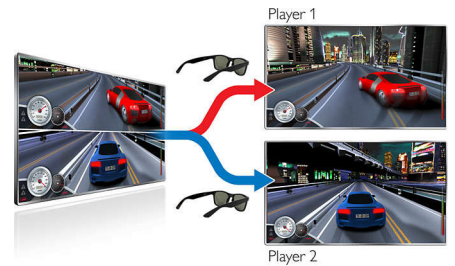

SimplyShare TV

Osszon meg fotókat, zenét és filmeket a SimplyShare segítségével az okostelefonjáról, táblagépéről vagy számítógépéről, és élvezze őket a hatalmas képernyőn.

Program

Rögzítsen élő digitális TV-műsorokat egy Philips TV-készülékéhez csatlakoztatott USB eszközre, vagy szüneteltesse őket bármikor, majd folytassa a nézésüket, amikor csak szeretné. Az Elektronikus programfüzetben megkeresheti kedvenc TV-műsorait, és könnyedén beprogramozhatja rögzítésüket. Ezentúl a TV-műsor igazodik az Ön életéhez.

3D Clarity 400

Élvezze az izgalmas Full HD 3D képet a Philips TV-n. Az aktív 3D technológiát alkalmazó 3D Clarity 400 páratlan 3D vizuális élményt nyújt nagy felbontásban. Bármely 2D tartalom élénk és hibátlan 3D képpé konvertálható.

Játék teljes képernyőn két résztvevővel

Az aktív Philips 3D szemüvegek segítségével a TV-készülék két játékos részére biztosítja a tökéletes, teljes képernyős játék élményét. A két résztvevős 2D videojátékok alatt általában a játékosok fél képernyőn látják saját játéktérüket. A 3D technológiának köszönhetően a játékosok egy időben teljes képernyőn élvezhetik a 2D játékokat, mindezt csupán a szemüveg gombjának megnyomásával.