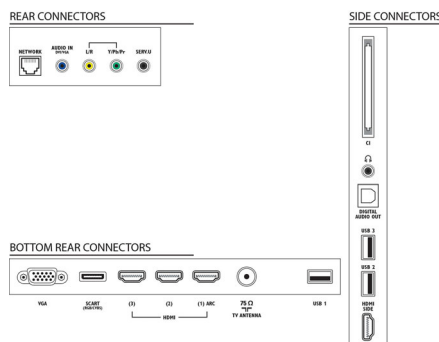

Tápellátás

- Hálózati tápellátás: 220 - 240 V AC, 50/60 Hz
- Környezeti hőmérséklet: 5 °C-tól 40 °C-ig
- Fogyasztás készenléti üzemmódban: $0,15\text{ W}$
- Energiacímke-osztály: A+
- EU energiacímke szerinti teljesítmény: 51 W
- Energiamegtakarítási funkciók: Automatikusan kikapcsoló időzítő, Eco mód, Fényérzékelő, Kép némítása (rádióhoz)
- Éves energiafogyasztás: 71 kWh

Tartozékok

- Mellékelt tartozékok: Hálózati tápkábel, Távvezérlő, 2 db AAA elem, Elforgatható asztali

- állvány, Gyors üzembe helyezési útmutató, Jogi és biztonsági brosúra, DC tápadapter, Komponens kábel adapter, Smart TV gyors útmutatója, Garancialevél
- Opcionális tartozékok: PTA517 3D szemüveg, PTA516 3D szemüveg, PTA507 3D szemüveg, SQM 6415 Philips fal tartó

Méretetek

- Készülék szélessége: 929,0 mm
- Készülék magassága: 557,2 mm
- Készülék mélysége: 36,0 mm
- Termék tömege: 11,65 kg
- Készülék szélessége (állvánnyal együtt): 929,0 mm
- Készülék magassága (állvánnyal együtt): 600,0 mm
- Készülék mélysége (állvánnyal együtt): 240,0 mm
- Termék tömege (+állvány): 14,2 kg
- Doboz szélessége: 1138,0 mm
- Doboz magassága: 645,0 mm
- Doboz mélysége: 158,0 mm
- Kompatibilis fal tartó: 200 x 200 mm
- Tömeg, a csomagolással együtt: 17,3 kg

Kiadás dátuma
2023-07-14

Verzió: 6.0.7

EAN: 87 12581 64396 6

© 2023 Koninklijke Philips N.V.
Minden jog fenntartva.

A műszaki adatok előzetes figyelmeztetés nélkül változhatnak. Minden védjegy a Koninklijke Philips N.V. céget, vagy az illető jogtulajdonost illeti

www.philips.com

* Net TV: a www.philips.com/smarttv oldalon megismerheti az adott országban nyújtott szolgáltatásokat.

* USB felvétel csak a TV-készülék IP alapú digitális műsorfüzetében foglalt digitális csatornákról készíthető (az egyes országokra és csatornákra eltérő korlátozások vonatkozhatnak), továbbá előfordulhat, hogy a felvételeket korlátozza a műsorszórás másolásvédelme (CI+). A rögzítéshez internetkapcsolat szükséges.

* DivX Certified® (DivX tanúsítvány) a DivX® videó lejátszásához akár 1080p HD felbontásig, beleértve a prémium minőségű tartalmakat.

* A szülők ellenőrzik, hogy gyermekeik nem tapasztalnak-e a fentiekben leírt kellemetlen tüneteket 3D nézése közben. 3D műsor nézése 6 éven aluli gyermekek számára nem javasolt, mivel még nem fejlődött ki teljesen a látórendszerük.

* A TV támogatja a „Free to air” műsorok DVB vételét. Előfordulhat, hogy egyes DVB szolgáltatásokat nem támogat. Erre vonatkozó frissített lista a Philips támogatási weboldal FAQ (GYIK) részében található. Egyes szolgáltatók esetében az elérés feltételes vagy előfizetéshez kötött. További információért forduljon a szolgáltatójához.

* Éves energiafogyasztás kWh-ban - a televízió 365 napon át tartó, napi 4 órányi működtetéséhez szükséges áramfogyasztást alapul véve. A tényleges energiafogyasztás a televízió használati módjától függ.

* 8 napos EPG, a szolgáltatás nem minden országban érhető el