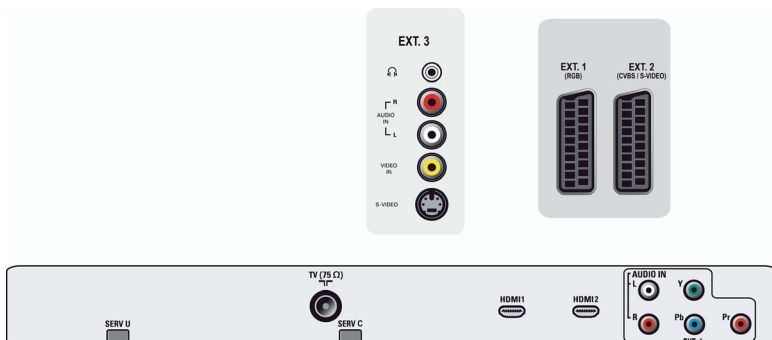

Hang

- Hangszinszabályzó: 7 sáv
- Kimeneti teljesítmény (RMS): 2 x 10 W
- Hangrendszer: Nicam Stereo, Sztereó
- Hangszajjavítás: Szöveges kettős képernyő, Incredible Surround, Dinamikus mélyhangkiemelés

Hangszórók

- Beépített hangszórók: 2

Csatlakoztathatóság

- Scart csatlakozók száma: 2
- Ext 1 Scart: Audio B/J, CVBS be/ki, RGB
- Ext 2 Scart: Audio B/J, CVBS be/ki, S-video be
- Egyéb csatlakozások: Fejhallgató-kimenet
- Ext 3: S-video be, CVBS be, Audió L/R bemenet
- Ext 4: YPbPr, Audió L/R bemenet
- Ext 5: HDMI
- Ext 6: HDMI

Tápellátás

- Hálózati tápellátás: 220 - 240 V, 50/60 Hz
- Környezeti hőmérséklet: 5 °C-tól 40 °C-ig
- Energiafogyasztás: 120 W
- Fogyasztás készenléti üzemmódban: 1 W

Tartozékok

- Mellékelt tartozékok: Asztali állvány, Hálózati tápkábel, Gyors üzembe helyezési útmutató, Felhasználói kézikönyv, Regisztrációs kártya, Garancialevél, Távvezérlő, Elemek a távvezérlőhöz
- Opcionális tartozékok: Padlóállvány

Méretek

- Készülék szélessége: 682 mm

Kiadás dátuma
2023-07-14

Verzió: 5.0.11

EAN: 87 12581 30321 1

© 2023 Koninklijke Philips N.V.
Minden jog fenntartva.

A műszaki adatok előzetes figyelmeztetés nélkül változhatnak. Minden védjegy a Koninklijke Philips N.V. céget, vagy az illető jogtulajdonost illeti

www.philips.com