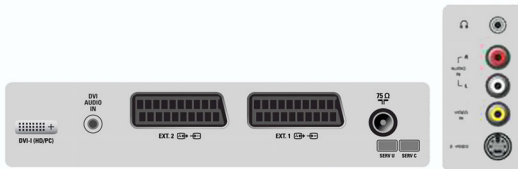

Hang

- Hangszínszabályzó: 5 sávós
- Kimeneti teljesítmény (RMS): 2 x 5 W RMS
- Hangrendszer: Virtual Dolby Surround, Sztereó
- Hangzásjavítás: Dinamikus mélyhangkiemelés

Hangszórók

- Beépített hangszórók: 2
- Hangszórók száma: 0

Csatlakoztathatóság

- Scart csatlakozók száma: 2
- AV 3: DVI-I HDCP-vel, 3,5 mm-es mini jack audiobemenet
- Elülső / oldalsó csatlakozók: CVBS be, Fejhallgató-kimenet, S-video be, Audió L/R bemenet
- Ext 1 Scart: Audio B/J, CVBS be/ki, RGB
- Ext 2 Scart: Audio B/J, CVBS be/ki, S-video be
- Egyéb csatlakozások: Antenna IEC75

Tápellátás

- Környezeti hőmérséklet: 5 °C-tól 40 °C-ig
- Energiafogyasztás: 110 W Normal Operation W
- Fogyasztás készenléti üzemmódban: 1 W <

Tartozékok

- Mellékelt tartozékok: Hálózati tápkábel, Gyors üzembe helyezési útmutató, Regisztrációs kártya, Távvezérlő, Felhasználói kézikönyv, Elemek a távvezérlőhöz, Asztali állvány, DVI-I - YPbPr kábel

Méreték

- Készülék szélessége: 804 5 mm
- Készülék magassága: 436 mm
- Készülék mélysége: 114 mm
- Termék tömege: 16 kg
- Doboz szélessége: 876 mm
- Doboz magassága: 209 mm
- Doboz mélysége: 601 mm
- Tömeg, a csomagolással együtt: 18 8 kg
- Szélesség (talppal): 804,5 mm
- Magasság (talppal): 477 mm

Kiadás dátuma
2023-07-14

Verzió: 3.0.7

EAN: 87 10895 92183 1

© 2023 Koninklijke Philips N.V.
Minden jog fenntartva.

A műszaki adatok előzetes figyelmeztetés nélkül változhatnak. Minden védjegy a Koninklijke Philips N.V. céget, vagy az illető jogtulajdonost illeti

www.philips.com