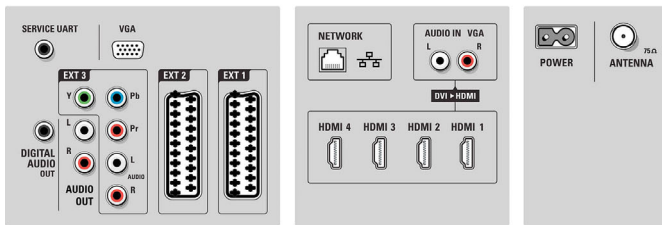

- Active Control + fényérzékelő, 100 Hz-es Clear LCD technológia, Fogazott vonal elnyomása, Progresszív pásztázás, 1080p 24/25/30 Hz feldolgozás, 1080p 50/60 Hz feldolgozás
- Megjelenítő képernyő típusa: LCD Full HD W-UXGA akt. mátrix
- Dinamikus képernyőkontraszt: 80 000:1
- Válaszidő (tipikus): 2 (BEW-nek megf.) ms
- Megtekintési szögtartomány: 176° (H) / 176° (V)
- Képernyő minőségének javítása: Tükröződésmentes bevonattal ellátott képernyő
- Színfeldolgozás: 2250 billió szín, 17 bites RGB

Támogatott képernyőfelbontás

- Számítógépes formátumok: 640 x 480, 60 Hz, 800 x 600, 60 Hz, 1024 x 768, 60 Hz, 1280 x 768, 60

- Hz, 1360 x 768, 60 Hz, 1920 x 1080, 60 Hz
- Videofórmátumok: 480i, 60 Hz, 480p, 60 Hz, 576i, 50 Hz, 576p, 50 Hz, 720p, 50, 60 Hz, 1080i, 50, 60 Hz, 1080p, 24, 50, 60 Hz, 1080p, 24, 25, 30 Hz

Hangolóegység/Vétel/Adás

- Antennabemenet: 75 ohmos koaxiális (IEC75)
- Hangolási sávok: hipersáv, S-csatorna, UHF, VHF
- TV-rendszer: DVB COFDM 2K/8K
- Digitális TV: Földfelszíni DVB *, DVB-T MPEG4*, DVB-C MPEG4*, MHEG
- Videolejátszás: NTSC, SECAM, PAL

Multimédiás alkalmazások

- Multimédiás kapcsolatok: Ethernet-UTP5, USB, Wi-Fi 802.11 g (integrált)
- Lejátszási formátumok: MP3, WMA 2—9.2 verzió,

Rear connectors

Side