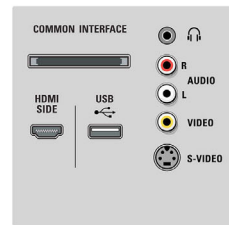

Műszaki adatok

Ambilight

- Ambilight szolgáltatások: Ambilight Spectra 2, LoungeLight üzemmód
- Ambilight hangulatvilágítás: Többszínű LED
- Tompító funkció: Manuális és fényérzékelőn keresztül

Kép/Kijelző

- Képfórmátum: Széles képernyő
- Átlós képernyőméret (hüvelyk): 37 hüvelyk
- Átlós képernyőméret (metrikus): 94 cm
- Színes készülékház: Csiszolt alumínium dekorfront
- Panel felbontása: 1920 x 1080p
- Fényerő: 500 cd/m²
- Képjavítás: Perfect Pixel HD rendszer, Perfect Natural Motion, Tökéletes kontraszt, Tökéletes színek, 3/2 - 2/2 mozgáslebotás, 3D fésűszűrő,

- Active Control + fényérzékelő, 100 Hz-es Clear LCD technológia, Fogazott vonal elnyomása, Progresszív pásztázás, 1080p 24/25/30 Hz feldolgozás, 1080p 50/60 Hz feldolgozás
- Megjelenítő képernyő típusa: LCD Full HD W-UXGA akt. mátrix
- Dinamikus képernyőkontraszt: 80 000:1
- Válaszidő (tipikus): 2 (BEW-nek megf.) ms
- Megtekintési szögtartomány: 176° (H) / 176° (V)
- Képernyő minőségének javítása: Tükröződésmentes bevonattal ellátott képernyő
- Színfeldolgozás: 2250 billió szín, 17 bites RGB

Támogatott képernyőfelbontás

- Számítógépes formátumok: 640 x 480, 60 Hz, 800 x 600, 60 Hz, 1024 x 768, 60 Hz, 1280 x 768, 60

- Hz, 1360 x 768, 60 Hz, 1920 x 1080, 60 Hz
- Videofórmátumok: 480i, 60 Hz, 480p, 60 Hz, 576i, 50 Hz, 576p, 50 Hz, 720p, 50, 60 Hz, 1080i, 50, 60 Hz, 1080p, 24, 50, 60 Hz, 1080p, 24, 25, 30 Hz

Hangolóegység/Vétel/Adás

- Antennabemenet: 75 ohmos koaxiális (IEC75)
- Hangolási sávok: hipersáv, S-csatorna, UHF, VHF
- TV-rendszer: DVB COFDM 2K/8K
- Digitális TV: Földfelszíni DVB *, DVB-T MPEG4*, DVB-C MPEG4*, MHEG
- Videolejátszás: NTSC, SECAM, PAL

Multimédiás alkalmazások

- Multimédiás kapcsolatok: Ethernet-UTP5, USB, Wi-Fi 802.11 g (integrált)
- Lejátszási formátumok: MP3, WMA 2—9.2 verzió,