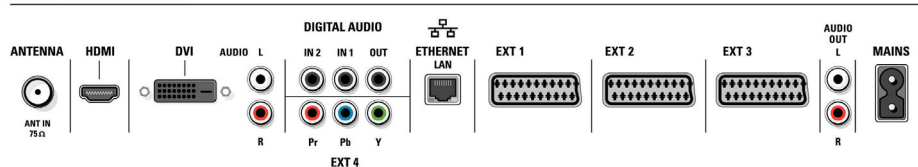

Hang

- Kimeneti teljesítmény (RMS): 3x15 W
- Hangrendszer: Virtual Dolby Digital
- Hangzásjavítás: Automatikus hangerő-kiegyenlítő, Digitális jelfeldolgozás, Dinamikus mélyhangkiemelés, Grafikus hangszinszabályzó

Hangszórók

- Beépített hangszórók: 3
- Hangszóró-típusok: NXT egybeépített hangfalak, Integrált mélynyomó

Csatlakoztathatóság

- Elülső / oldalsó csatlakozók: 2x USB, Audió L/R bemenet, CVBS be, Fejhallgató-kimenet, Többnyílású memóriakártya-olvasó, S-video be
- Ext 1 Scart: Audio B/J, CVBS be/ki, RGB

- Ext 2 Scart: Audio B/J, CVBS be/ki, RGB, Y/C
- Egyéb csatlakozások: Analóg bal/jobbi audiokimenet, S/PDIF bemenet (koaxiális), S/PDIF kimenet (koaxiális)
- Ext 3 Scart: Audio B/J, CVBS be/ki
- Ext 4: S/PDIF digitális koaxiális, YPbPr
- Ext 5: DVI-I HDCP-vel, YPbPr
- Ext 6: HDMI

Tápellátás

- Hálózati tápellátás: AC 220 - 240 V +/- 10%
- Környezeti hőmérséklet: 5 °C-tól 40 °C-ig
- Energiafogyasztás: 221 W
- Fogyasztás készenléti üzemmódban: 1 W

Tartozékok

- Mellékelt tartozékok: DVI-I - VGA adapter, Motoros RC elforgatható állvány, Fali tartószerkezet
- Opcionális tartozékok: 5 az egyben csatlakoztató kábel, Padlóállvány

Méretek

- Készülék szélessége: 1130 mm
- Készülék magassága: 680 mm
- Készülék mélysége: 96 mm
- Termék tömege: 28 kg
- Doboz szélessége: 1188 mm
- Doboz magassága: 900 mm
- Doboz mélysége: 297 mm
- Tömeg, a csomagolással együtt: 48 kg

Rear connectors