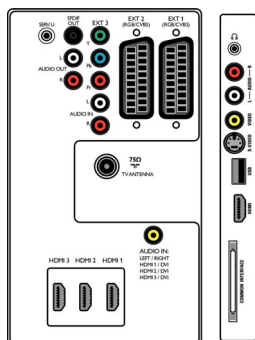

Hang

- Hangszínszabályzó: 5 sávos
- Kimeneti teljesítmény (RMS): 2 x 15 W
- Hangrendszer: Nicam Stereo, Virtual Dolby Digital, BBE
- Hangzásjavítás: Automatikus hangerő-kiegyenlítő, Grafikus hangszínszabályzó

Csatlakoztathatóság

- EasyLink (HDMI-CEC): Lejátszás egy gombnyomásra, Rendszerkészlet
- Elülső / oldalsó csatlakozók: HDMI 1.3, S-video be, CVBS be, Audió L/R bemenet, Fejhallgató-kimenet, USB
- Ext 1 Scart: Audio B/J, CVBS be/ki, RGB
- Ext 2 Scart: Audio B/J, CVBS be/ki, RGB
- Egyéb csatlakozások: Analóg bal/jobbs audiokimenet, PC audio be, S/PDIF kimenet (koaxiális), Általános interfész
- Ext 3: YPbPr, Audió L/R bemenet
- Ext 4: HDMI 1.3
- Ext 5: HDMI 1.3
- Ext 6: HDMI 1.3

Kiadás dátuma
2023-07-14

Verzió: 3.0.5

EAN: 87 12581 44287 3

© 2023 Koninklijke Philips N.V.
Minden jog fenntartva.

A műszaki adatok előzetes figyelmeztetés nélkül változhatnak. Minden védjegy a Koninklijke Philips N.V. céget, vagy az illető jogtulajdonost illeti

www.philips.com

Tápellátás

- Hálózati tápellátás: 220 - 240 V, 50/60 Hz
- Környezeti hőmérséklet: 5 °C-tól 35 °C-ig
- Energiafogyasztás: 175 W
- Fogyasztás készenléti üzemmódban: 0,15 W

Tartozékok

- Mellékelt tartozékok: Elforgatható asztali állvány, Hálózati tápkábel, Gyors üzembe helyezési útmutató, Felhasználói kézikönyv, Garancialevél, Távvezérlő, Elemek a távvezérlőhöz

Méretek

- Készülék szélessége: 819 mm
- Készülék magassága: 518 mm
- Készülék mélysége: 95 mm
- Termék tömege: 13 kg
- Készülék szélessége (állvánnyal együtt): 819 mm
- Készülék magassága (állvánnyal együtt): 579 mm
- Készülék mélysége (állvánnyal együtt): 220 mm
- Termék tömege (+állvány): 16 kg
- Doboz szélessége: 918 mm
- Doboz magassága: 629 mm
- Doboz mélysége: 255 mm
- Tömeg, a csomagolással együtt: 20,9 kg
- Fali tartóval kompatibilis: 200 x 300 mm