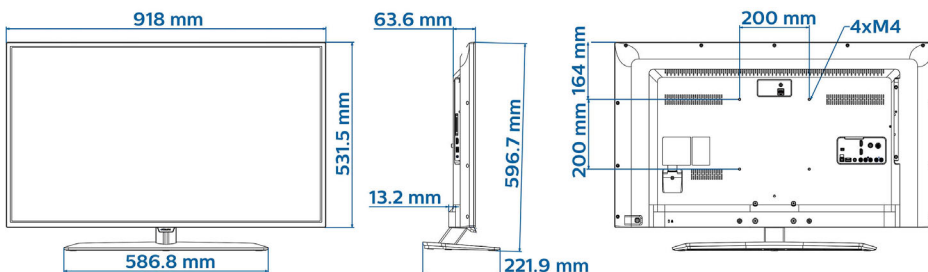

## Kép/Kijelző

- Képfarmátum: 16:9
- Átlós képernyőméret (hüvelyk): 40 hüvelyk
- Átlós képernyőméret (metrikus): 102 cm
- Kijelző: LED, Full HD
- Panel felbontása: 1920 x 1080p
- Fényerő: 280 cd/m<sup>2</sup>
- Képvivítés: Pixel Plus HD, 200 Hz-es Perfect Motion Rate
- Megtekintési szög tartomány: 176° (H) / 176° (V)

## Méretek

- Készülék szélessége: 918 mm
- Készülék magassága: 532 mm
- Készülék mélysége: 64/77 mm
- Termék tömege: 7,6 kg
- Készülék szélessége (állvánnyal együtt): 918 mm
- Készülék magassága (állvánnyal együtt): 597 mm
- Készülék mélysége (állvánnyal együtt): 222 mm
- Termék tömege (+állvány): 9,5 kg
- Fali tartóval kompatibilis: M4, 200 x 200 mm