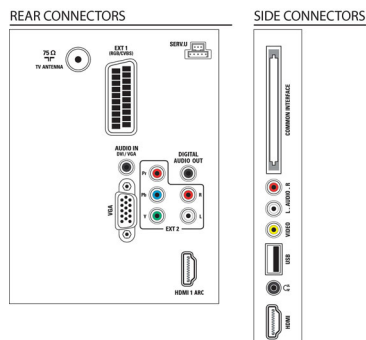

Tápellátás

- Hálózati tápellátás: 220-240 V; 50 Hz
- Környezeti hőmérséklet: 5 °C-tól 35 °C-ig
- Fogyasztás készenléti üzemmódban: 0,3 W
- Energiacímke-osztály: C
- EU energiacímke szerinti teljesítmény: 72 W
- Energiamegtakarítási funkciók: Eco mód, Öko beállítások menü, Fényérzékelő, Kép némítása (rádióhoz)
- Éves energiafogyasztás: 105 kWh
- Ólomtartalom: lgen*

Tartozékok

- Mellékelt tartozékok: Hálózati tápkábel, Távvezérlő, 2 db AAA elem, Asztali állvány, Felhasználói kézikönyv, Gyors üzembe helyezési útmutató, Garancialevél

Méretetek

- Készülék szélessége: 795,6 mm
- Készülék magassága: 508,4 mm
- Készülék mélysége: 93 mm
- Termék tömege: 8,35 kg
- Készülék szélessége (állvánnyal együtt): 795,6 mm
- Készülék magassága (állvánnyal együtt): 557,6 mm
- Készülék mélysége (állvánnyal együtt): 221,4 mm
- Termék tömege (+állvány): 10 kg
- Doboz szélessége: 1000 mm
- Doboz magassága: 610 mm
- Doboz mélysége: 160 mm
- Tömeg, a csomagolással együtt: 12,7 kg
- Kompatibilis fali tartó: 200 x 200 mm

Kiadás dátuma
2023-07-14

Verzió: 1.1.4

EAN: 87 12581 62436 1

© 2023 Koninklijke Philips N.V.
Minden jog fenntartva.

A műszaki adatok előzetes figyelmeztetés nélkül változhatnak. Minden védjegy a Koninklijke Philips N.V. céget, vagy az illető jogtulajdonost illeti

www.philips.com

* A TV támogatja a „Free to air” műsorok DVB vételét. Előfordulhat, hogy egyes DVB szolgáltatókat nem támogat. Erre vonatkozó frissített lista a Philips támogatási weboldal FAQ (GYIK) részében található. Egyes szolgáltatók esetében az elérés feltételes vagy előfizetéshez kötött. További információért forduljon a szolgáltatójához.

* 8 napos EPG, a szolgáltatás nem minden országban érhető el

* Éves energiafogyasztás kWh-ban - a televízió 365 napon át tartó, napi 4 órás működéséhez szükséges áramfogyasztást alapul véve. A tényleges energiafogyasztás a televízió használati módjától függ.

* A készüléknek csak bizonyos részei vagy alkotóelemei tartalmaznak ólmot, amelyek esetében az RoHS irányelv nem tartalmaz technológiai alternatívákat.