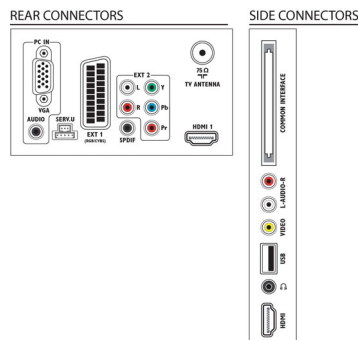

Csatlakoztathóság

- AV csatlakozók száma: 1
- HDMI csatlakozók száma: 2
- Komponens bemenetek (YPbPr) száma: 1
- EasyLink (HDMI-CEC): Rendszerkészlet, Lejátszás egy gombnyomásra
- Scart csatlakozók (RGB/CVBS) száma: 1
- USB csatlakozók száma: 1
- Egyéb csatlakozások: Antenna IEC75, Általános interfész plusz (CI+), Digitális audiokimenet (koaxiális), S/PDIF kimenet (koaxiális), PC-be VGA + Audio B/J be, Fejhallgató-kimenet

Tápellátás

- Hálózati tápellátás: AC 220-240 V; 50-60 Hz
- Környezeti hőmérséklet: 5 °C-tól 35 °C-ig
- Fogyasztás készenléti üzemmódban: 0,3 W
- Energiacímke-osztály: B
- EU energiacímke szerinti teljesítmény: 33 W
- Energiamegtakarítási funkciók: Eco mód, Öko beállítások menü, Kép némítása (rádióhoz)
- Ólomtartalom: Igen*

Tartozékok

- Mellékelt tartozékok: Hálózati tápkábel, Távvezérlő, 2 db AAA elem, Asztali állvány, Felhasználói kézikönyv, Gyors üzembe helyezési útmutató, Garancialevél

Méreték

- Készülék szélessége: 641,5 mm
- Készülék magassága: 428,3 mm
- Készülék mélysége: 38,7 mm
- Termék tömege: 8,3 kg
- Készülék szélessége (állvánnyal együtt): 641,5 mm
- Készülék magassága (állvánnyal együtt): 428,3 mm
- Készülék mélysége (állvánnyal együtt): 166,4 mm
- Termék tömege (+állvány): 8,98 kg
- Doboz szélessége: 750 mm
- Doboz magassága: 545 mm
- Doboz mélysége: 144 mm
- Fali tartóval kompatibilis: 100 x 100 mm

Kiadás dátuma
2023-07-14

Verzió: 8.2.7

EAN: 87 12581 59513 5

© 2023 Koninklijke Philips N.V.
Minden jog fenntartva.

A műszaki adatok előzetes figyelmeztetés nélkül változhatnak. Minden védjegy a Koninklijke Philips N.V. céget, vagy az illető jogtulajdonost illeti

www.philips.com

* A TV támogatja a „Free to air” műsorok DVB vételét. Előfordulhat, hogy egyes DVB szolgáltatókat nem támogat. Erre vonatkozó frissített lista a Philips támogatási weboldal FAQ (GYIK) részében található. Egyes szolgáltatók esetében az elérés feltételes vagy előfizetéshez kötött. További információért forduljon a szolgáltatójához.

* 8 napos EPG, a szolgáltatás nem minden országban érhető el

* Éves energiafogyasztás kWh-ban - a televízió 365 napon át tartó, napi 4 órányi működtetéséhez szükséges áramfogyasztást alapul véve. A tényleges energiafogyasztás a televízió használati módjától függ.

* A készüléknek csak bizonyos részei vagy alkotóelemei tartalmaznak ólmot, amelyek esetében az RoHS irányelv nem tartalmaz technológiai alternatívákat.