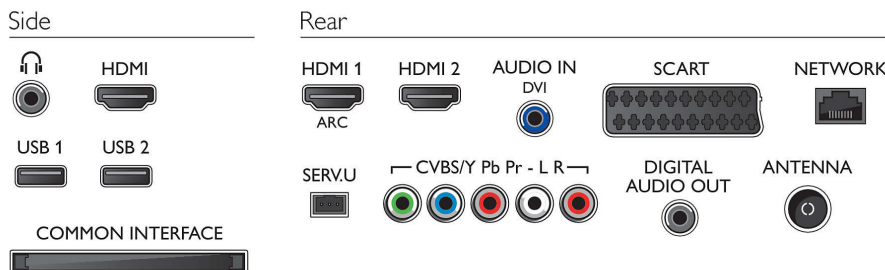

Tápellátás

- Hálózati tápellátás: 220 - 240 V AC, 50/60 Hz
- Környezeti hőmérséklet: 5 °C-tól 35 °C-ig
- Fogyasztás készenléti üzemmódban: $0,3\text{ W}$
- Energiacímke-osztály: A+
- EU energiacímke szerinti teljesítmény: 32 W
- Energiamegtakarítási funkciók: Automatikus kikapcsoló időzítő, Eco mód, Kép némítása (rádióhoz)
- Energiafogyasztás kikapcsolt módban: $0,3$
- Éves energiafogyasztás: 47 kWh

Tartozékok

- Mellékelt tartozékok: Távvezérlő, 2 db AAA elem, Hálózati tápkábel, Gyors üzembe helyezési útmutató, Jogi és biztonsági broszúra, Garancialevél
- Opcionális tartozékok: Philips PTA317 TV-kamera, PTA518 3D szemüveg, PTA508 3D szemüveg

Méretek

- Készülék szélessége: 742 mm
- Készülék magassága: 453 mm
- Készülék mélysége: 41,3 mm
- Termék tömege: 7,7 kg
- Készülék szélessége (állvánnyal együtt): 742 mm
- Készülék magassága (állvánnyal együtt): 519 mm
- Készülék mélysége (állvánnyal együtt): 187 mm
- Termék tömege (+állvány): 8,7 kg
- Doboz szélessége: 910 mm
- Doboz magassága: 555 mm
- Doboz mélysége: 133 mm
- Kompatibilis fali tartó: 200 x 200 mm
- Tömeg, a csomagolással együtt: 11,3 kg

Kiadás dátuma
2023-10-08

Verzió: 7.0.6

EAN: 87 12581 66924 9

© 2023 Koninklijke Philips N.V.
Minden jog fenntartva.

A műszaki adatok előzetes figyelmeztetés nélkül változhatnak. Minden védjegy a Koninklijke Philips N.V. céget, vagy az illető jogtulajdonost illeti

www.philips.com

* A MyRemote alkalmazás és a kapcsolódó funkciók a TV-modell és országok, valamint az intelligens készülékek és operációs rendszerek függvényében változhatnak. További részletek: www.philips.com/TV.

* A csatlakoztathatóság a Wi-Fi Miracast tanúsítványú Android 4.2 vagy későbbi függvénye. További részletekért tájékozódjon készüléke dokumentációjában.

* Smart TV alkalmazással kapcsolatban látogassa meg a www.philips.com/TV weboldalt az Ön országában kínált szolgáltatások áttekintéséhez

* USB felvétel csak digitális csatornákról készíthető, és előfordulhat, hogy a felvételek korlátozza a műsorszórás másolásvédelme (CI+). Az egyes országokra és csatornákra eltérő korlátozások vonatkozhatnak.

* A Philips TV-kamera (PTA317) külön kapható.

* A szülők ellenőrzik, hogy gyermekeik nem tapasztalnak-e a fentiekben leírt kellemetlen tüneteket 3D nézése közben. 3D műsor nézése 6 éven aluli gyermekek számára nem javasolt, mivel még nem fejlődött ki teljesen a látórendszerük.

* Az eszköz alkalmas a magyarországi földfelszíni, szabad hozzáférésű digitális televíziós műsorszórás vételére.

* A HbbTV-hez, a Multiroom klienshez és kiszolgálóhoz, a Netflixhez és a MyRemote alkalmazáshoz szoftverfrissítés szükséges.

* Éves energiafogyasztás kWh-ban - a televízió 365 napon át tartó, napi 4 órányi működtetéséhez szükséges áramfogyasztást alapul véve. A tényleges energiafogyasztás a televízió használati módjától függ.

* Az elektronikus műsorfüzet (EPG) és a tényleges megtekinthetőség (legfeljebb 8 napig) ország- és szolgáltatatófüggő.