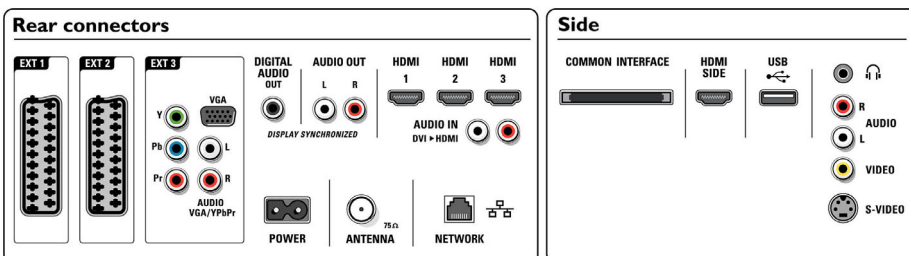

Csatlakoztathatóság

- EasyLink (HDMI-CEC): Lejátszás egy gombnyomásra, Rendszer-hangvezérlés, Rendszerkészlet
- Elülső / oldalsó csatlakozók: HDMI 1.3, S-video be,

CVBS be, Audió L/R bemenet, Fejhallgató-kimenet, USB

- Ext 1 Scart: Audio B/J, CVBS be, RGB
- Ext 2 Scart: Audio B/J, CVBS be, RGB
- Egyéb csatlakozások: Analóg bal/jobbi audiokimenet, S/PDIF kimenet (koaxiális), Általános interfész
- PC hálózati kapcsolat: DLNA 1.0 tanúsítvánnyal rendelkezik
- Ext 3: YPbPr, Audió L/R bemenet, VGA PC-bemenet
- Ext 4: HDMI 1.3
- Ext 5: HDMI 1.3
- Ext 6: HDMI 1.3

Tápellátás

- Hálózati tápellátás: AC 220 - 240 V +/- 10%
- Környezeti hőmérséklet: 5 °C-tól 35 °C-ig
- Energiafogyasztás: 139 W
- Fogyasztás készenléti üzemmódban: 0,15 W
- Áramellátás (Energiatakarékos üzemmód): 112 W

Tartozékok

- Mellékelt tartozékok: RF antennakábel, Hálózati tápkábel, Gyors üzembe helyezési útmutató, Felhasználói kézikönyv, Garancialevél, Távvezérlő, Elemek a távvezérlőhöz

Méretetek

- Készülék szélessége: 828 mm
- Készülék magassága: 543 mm
- Készülék mélysége: 109 mm
- Termék tömege: 16,3 kg
- Készülék magassága (állvánnyal együtt): 594 mm
- Készülék mélysége (állvánnyal együtt): 220 mm
- Termék tömege (+állvány): 19,2 kg
- Doboz szélessége: 1000 mm
- Doboz magassága: 740 mm
- Doboz mélysége: 288 mm
- Tömeg, a csomagolással együtt: 23,7 kg
- Állvány szélessége: 480 mm
- Fali tartóval kompatibilis: 200 x 200 mm

Kiadás dátuma
2023-07-14

Verzió: 5.0.10

EAN: 87 12581 36570 7

© 2023 Koninklijke Philips N.V.
Minden jog fenntartva.

A műszaki adatok előzetes figyelmeztetés nélkül változhatnak. Minden védjegy a Koninklijke Philips N.V. céget, vagy az illető jogtulajdonost illeti

www.philips.com