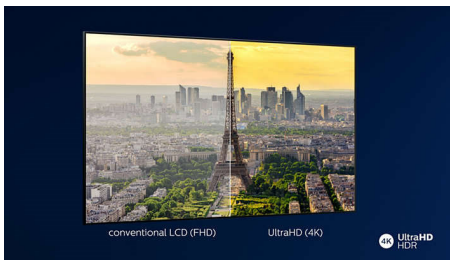

Ultra HD 4K

Con una risoluzione quattro volte superiore rispetto al Full HD tradizionale, la tecnologia Ultra HD illumina il tuo schermo con oltre 8 milioni di pixel e la nostra esclusiva tecnologia di upscaling Ultra Resolution. Scopri immagini ottimizzate, indipendentemente dal contenuto originale, e un'immagine più nitida, con maggiore profondità e contrasto, un movimento naturale e dettagli più vivaci.