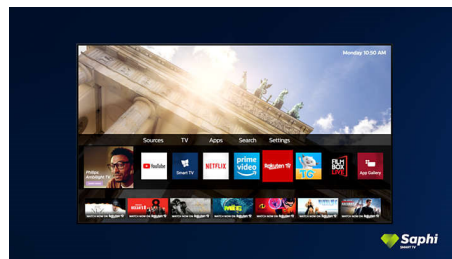

SAPHI

SAPHI è un sistema operativo rapido e intuitivo che rende l'utilizzo del tuo Smart TV Philips davvero piacevole. Goditi la straordinaria qualità delle immagini e l'accesso con un solo tasto a un menu a icone intuitivo. Gestisci facilmente il tuo televisore e accedi rapidamente alle app popolari per Smart TV Philips, tra cui YouTube, Netflix e altro ancora.