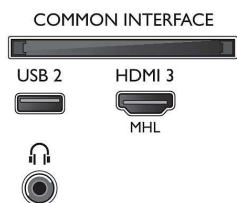

Colore e finitura

- Parte anteriore TV: Nero lucido

Dimensioni (lxpx)

- Larghezza set: 1462,3 mm
- Altezza set: 842,3 mm
- Profondità set: 87,5 mm
- Peso del prodotto: 24,6 Kg
- Larghezza set (con supporto): 1462.3 mm
- Altezza set (con supporto): 865.1 mm
- Profondità set (con supporto): 289.6 mm
- Peso prodotto (+ supporto): 24.8 Kg
- Larghezza confezione: 1600 mm
- Altezza confezione: 995 mm
- Profondità confezione: 185 mm
- Peso incluso imballaggio: 31,1 Kg
- Compatibile con montaggio a parete: 400 x 200 mm
- Ampiezza del piedistallo TV: 768.0 mm

Connections

Side

Rear

Bottom

Data di rilascio
2023-07-14

Versione: 11.0.1

EAN: 87 18863 01493 6

© 2023 Koninklijke Philips N.V.
Tutti i diritti riservati.