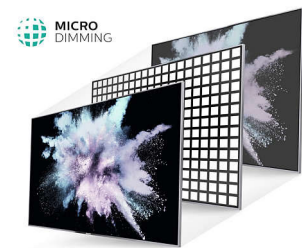

High Dynamic Range Plus

High Dynamic Range Plus è un nuovo standard video. Ridefinisce l'home entertainment migliorando contrasti e colori. Vivi un'esperienza sensoriale che cattura la ricchezza e la vivacità originale dei contenuti, rispecchiando accuratamente gli intenti cromatici di chi li ha creati. Il risultato? Una luminosità più intensa, un contrasto maggiore, una gamma più ampia di colori e un livello di dettaglio come mai prima d'ora.

SAPHI

SAPHI è un sistema operativo rapido e intuitivo che rende l'utilizzo del tuo Smart TV Philips davvero piacevole. Goditi la straordinaria qualità delle immagini e l'accesso con un solo tasto a un menu a icone intuitivo. Gestisci facilmente il tuo televisore e accedi rapidamente alle app popolari per Smart TV Philips, tra cui YouTube, Netflix e altro ancora.

DTS HD

La tecnologia DTS HD ottimizza l'elaborazione del suono preservando l'audio originale in modo da offrire un sound migliore e dialoghi più chiari.

Micro Dimming

Grazie al nostro software speciale che analizza le immagini in 6.400 parti diverse, regolandole, puoi apprezzare contrasto e qualità delle immagini per un'esperienza visiva davvero realistica.