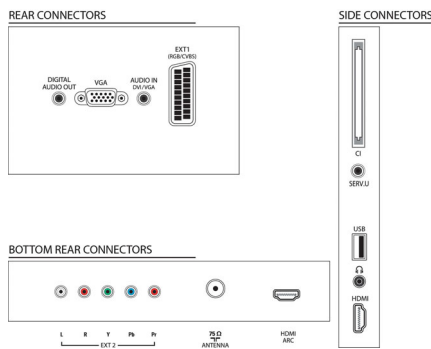

- Kimeneti teljesítmény (RMS): 20 W
- Hangzásjavítás: Automatikus hangerő-kiegyenlítő, Clear Sound, Incredible Surround, Smart Sound, Magas/mély hangszínszabályzó

Csatlakoztathatóság

- HDMI csatlakozók száma: 2

- Komponens bemenetek (YPbPr) száma: 1
- EasyLink (HDMI-CEC): Rendszer-hangvezérlés, Lejátszás egy gombnyomásra, Rendszerinformáció (a menü nyelve)
- Scart csatlakozók (RGB/CVBS) száma: 1
- USB csatlakozók száma: 1
- Egyéb csatlakozások: Antenna IEC75, Általános interfész plusz (CI+), PC-be VGA + Audió B/J be, Fejhallgató-kimenet

Tápellátás

- Hálózati tápellátás: 220-240 V; 50 Hz
- Környezeti hőmérséklet: 5 °C-tól 35 °C-ig
- Fogyasztás készenléti üzemmódban: 0,3 W
- Energiacímke-osztály: C
- Éves energiafogyasztás: 105 kWh
- Ólomtartalom: lgen*

Tartozékok

- Mellékelt tartozékok: Hálózati tápkábel, Távvezérlő, 2 db AAA elem, Asztali állvány, Felhasználói kézikönyv, Gyors üzembe helyezési útmutató, Garancialevél

Méretetek

- Készülék szélessége: 796 mm
- Készülék magassága: 508,3 mm
- Készülék mélysége: 93 mm
- Termék tömege: 8,35 kg
- Készülék szélessége (állvánnyal együtt): 796 mm
- Készülék magassága (állvánnyal együtt): 556 mm
- Készülék mélysége (állvánnyal együtt): 221,4 mm
- Termék tömege (+állvány): 10 kg
- Doboz szélessége: 1000 mm
- Doboz magassága: 610 mm
- Doboz mélysége: 160 mm
- Kompatibilis fali tartó: 200 x 200 mm
- Tömeg, a csomagolással együtt: 12,7 kg

Kiadás dátuma
2023-07-14

Verzió: 2.1.4

EAN: 87 12581 60412 7

© 2023 Koninklijke Philips N.V.
Minden jog fenntartva.

A műszaki adatok előzetes figyelmeztetés nélkül változhatnak. Minden védjegy a Koninklijke Philips N.V. céget, vagy az illető jogtulajdonost illeti

www.philips.com

* 8 napos EPG, a szolgáltatás nem minden országban érhető el