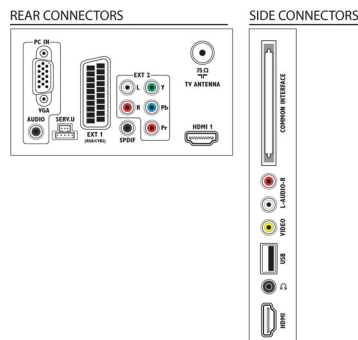

Csatlakoztathóság

- AV csatlakozók száma: 1
- HDMI csatlakozók száma: 2
- Komponens bemenetek (YPbPr) száma: 1
- EasyLink (HDMI-CEC): Rendszerkészenlét, Lejátszás egy gombnyomásra
- Scart csatlakozók (RGB/CVBS) száma: 1
- USB csatlakozók száma: 1
- Egyéb csatlakozások: Antenna IEC75, Általános interfész plusz (CI+), Digitális audiokimenet (koaxiális), S/PDIF kimenet (koaxiális), PC-be VGA + Audio B/J be, Fejhallgató-kimenet

Tápellátás

- Hálózati tápellátás: AC 220-240 V; 50-60 Hz
- Környezeti hőmérséklet: 5 °C-tól 35 °C-ig
- Fogyasztás készenléti üzemmódban: 0,3 W
- Energiacímke-osztály: B
- EU energiacímke szerinti teljesítmény: 29 W
- Energiamegtakarítási funkciók: Eco mód, Öko beállítások menü, Kép némítása (rádióhoz)
- Ólomtartalom: Igen*

Tartozékok

- Mellékelt tartozékok: Hálózati tápkábel, Távvezérlő, 2 db AAA elem, Asztali állvány, Felhasználói kézikönyv, Gyors üzembe helyezési útmutató, Garancialevél

Méreték

- Készülék szélessége: 532,5 mm
- Készülék magassága: 357 mm
- Készülék mélysége: 36,6 mm
- Termék tömege: 5,6 kg
- Készülék szélessége (állvánnyal együtt): 532,5 mm
- Készülék magassága (állvánnyal együtt): 357 mm
- Készülék mélysége (állvánnyal együtt): 127 mm
- Termék tömege (+állvány): 5,9 kg
- Doboz szélessége: 426 mm
- Doboz magassága: 596 mm
- Doboz mélysége: 126 mm
- Fali tartóval kompatibilis: 100 x 100 mm

Kiadás dátuma
2023-07-14

Verzió: 8.5.8

EAN: 87 12581 59515 9

© 2023 Koninklijke Philips N.V.
Minden jog fenntartva.

A műszaki adatok előzetes figyelmeztetés nélkül változhatnak. Minden védjegy a Koninklijke Philips N.V. céget, vagy az illető jogtulajdonost illeti

www.philips.com

* A TV támogatja a „Free to air” műsorok DVB vételét. Előfordulhat, hogy egyes DVB szolgáltatókat nem támogat. Erre vonatkozó frissített lista a Philips támogatási weboldal FAQ (GYIK) részében található. Egyes szolgáltatók esetében az elérés feltételes vagy előfizetéshez kötött. További információért forduljon a szolgáltatójához.

* 8 napos EPG, a szolgáltatás nem minden országban érhető el

* Éves energiafogyasztás kWh-ban - a televízió 365 napon át tartó, napi 4 órás működéséhez szükséges áramfogyasztást alapul véve. A tényleges energiafogyasztás a televízió használati módjától függ.

* A készüléknek csak bizonyos részei vagy alkotóelemei tartalmaznak ólmot, amelyek esetében az RoHS irányelv nem tartalmaz technológiai alternatívákat.