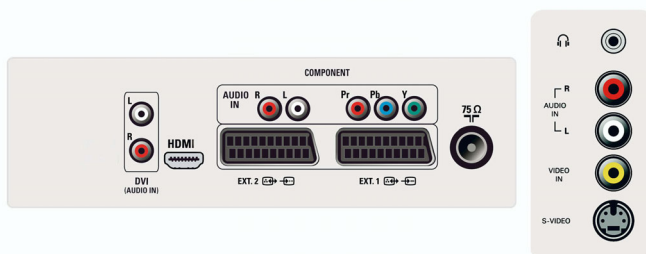

képernyő

- Távvezérlő: DVD, TV, Többfunkciós
- Távvezérlő típusa: RCFE06SPS00
- Teletext: 10 oldalas Smart Text
- VESA tartó: 200 x 100 mm
- Kép a képen: Két oldal szöveg
- Fejlesztett Teletext: Műsorinformációs vonal, 4 kedvenc oldal

Hang

- Hangszínszabályzó: 5 sávos
- Kimeneti teljesítmény (RMS): 2 x 15 W
- Hangrendszer: Virtual Dolby Surround
- Hangzásjavítás: Dinamikus mélyhangkiemelés, Automatikus hangerő-kiegészítő

Hangszórók

- Beépített hangszórók: 2

Csatlakoztathóság

- Scart csatlakozók száma: 2
- Elülső / oldalsó csatlakozók: CVBS be, Fejhallgató-kimenet, S-video be, Audió L/R bemenet
- Ext 1 Scart: Audio B/J, CVBS be/ki, RGB
- Ext 2 Scart: CVBS be/ki, S-video be, Audio B/J
- Ext 4: YPbPr
- Ext 5: HDMI

Tápellátás

- Hálózati tápellátás: 110 - 240 V, 50/60 Hz
- Környezeti hőmérséklet: 5 °C-tól 40 °C-ig
- Energiafogyasztás: 120 W Normal Operation W
- Fogyasztás készenléti üzemmódban: 1 W <

Tartozékok

- Mellékelt tartozékok: Hálózati tápkábel, Regisztrációs kártya, Távvezérlő, Felhasználói kézikönyv, Elemek a távvezérlőhöz, Asztali állvány, Garancialevél
- Opcionális tartozékok: Padlóállvány

Méret

- Készülék szélessége: 924 mm
- Készülék magassága: 507 mm
- Készülék mélysége: 119 mm
- Termék tömege: 18,9 kg
- Doboz szélessége: 1000 mm
- Doboz magassága: 690 mm
- Doboz mélysége: 240 mm

Kiadás dátuma
2023-07-14

Verzió: 3.0.7

EAN: 87 10895 99618 1

© 2023 Koninklijke Philips N.V.
Minden jog fenntartva.

A műszaki adatok előzetes figyelmeztetés nélkül változhatnak. Minden védjegy a Koninklijke Philips N.V. céget, vagy az illető jogtulajdonost illeti

www.philips.com