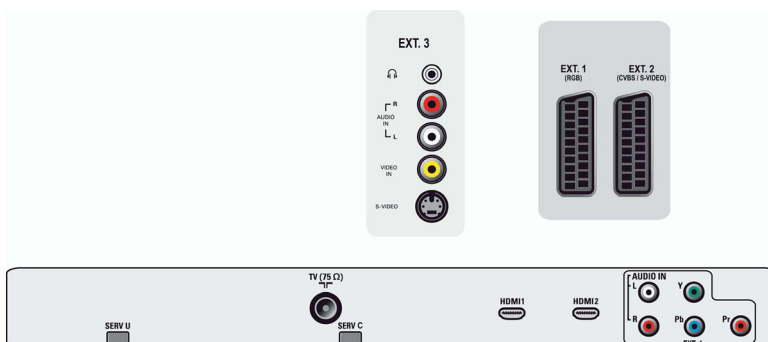

Audio

- Equalizzatore: 7 bande
- Potenza in uscita (RMS): 2 x 10 W
- Sistema audio: Nicam Stereo, Stereo
- Funzioni audio avanzate: Regolazione automatica volume, Incredible Surround, Dynamic Bass migliorato

Altoparlanti

- Altoparlanti incorporati: 2

Connettività

- Numero di SCART: 2
- EXT 1 SCART: Audio L/R, Ingresso/uscita CVBS, RGB
- EXT 2 SCART: Audio L/R, Ingresso/uscita CVBS, Ingresso S-video
- Altri collegamenti: Uscita cuffia
- Ext 3: Ingresso S-video, Ingresso CVBS, Ingresso audio L/R
- Ext 4: YPbPr, Ingresso audio L/R
- Ext 5: HDMI
- Ext 6: HDMI

Assorbimento

- Tensione di rete: 220 - 240 V, 50/60 Hz
- Temperatura ambiente: Da 5 ° C a 40 ° C
- Consumo energetico: 120 W
- Consumo energetico in standby: < 1 W

Accessori

- Accessori inclusi: Piedistallo da tavolo, Cavo alimentazione, Guida rapida, Manuale utente, Scheda di registrazione, Certificato di garanzia,

- Telecomando, Batterie per telecomando
- Accessori opzionali: Cavalletto

Dimensioni (lxpxa)

- Larghezza set: 682 mm
- Altezza set: 473 mm
- Profondità set: 114 mm
- Peso del prodotto: 12 Kg
- Larghezza set (con supporto): 682 mm
- Altezza set (con supporto): 537 mm
- Profondità set (con supporto): 200 mm
- Peso prodotto (+ supporto): 15 Kg
- Larghezza confezione: 836 mm
- Altezza confezione: 212 mm
- Profondità confezione: 592 mm
- Peso incluso imballaggio: 18 Kg

Data di rilascio
2023-07-14

Versione: 5.0.11

EAN: 87 12581 30321 1

© 2023 Koninklijke Philips N.V.
Tutti i diritti riservati.

Le specifiche sono soggette a modifica senza preavviso I marchi sono di proprietà di Koninklijke Philips N.V. o dei rispettivi detentori.

www.philips.com