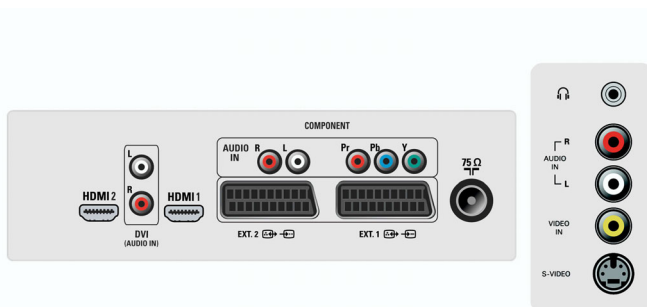

Audio

- Equalizzatore: 5 bande
- Potenza in uscita (RMS): 2 x 15 W
- Sistema audio: Virtual Dolby Surround, Stereo
- Funzioni audio avanzate: Dynamic Bass migliorato, Regolazione automatica volume

Altoparlanti

- Altoparlanti incorporati: 2

Connettività

- Numero di SCART: 2
- Collegamenti frontali / laterali: Ingresso CVBS, Uscita cuffia, Ingresso S-video, Ingresso audio L/R
- EXT 1 SCART: Audio L/R, Ingresso/uscita CVBS, RGB
- EXT 2 SCART: Ingresso/uscita CVBS, Ingresso S-video, Audio L/R
- Altri collegamenti: Antenna IEC75
- Ext 4: YPbPr
- Ext 5: HDMI
- Ext 6: HDMI

Assorbimento

- Tensione di rete: 110 - 240 V, 50/60 Hz
- Temperatura ambiente: Da 5 °C a 40 °C
- Consumo energetico: 120 W Normal Operation W
- Consumo energetico in standby: < 1 W

Accessori

- Accessori inclusi: Cavo alimentazione, Guida rapida, Scheda di registrazione, Telecomando, Manuale utente, Batterie per telecomando, Piedistallo da tavolo, Certificato di garanzia
- Accessori opzionali: Cavalletto

Dimensioni (lpxa)

- Peso del prodotto: 18,9 Kg
- Larghezza confezione: 1000 mm
- Altezza confezione: 690 mm

- Profondità confezione: 240 mm
- Peso incluso imballaggio: 22 Kg
- Larghezza (con base): 924 mm
- Altezza (con la base): 550 mm
- Profondità (con la base): 222 mm
- Larghezza (senza base): 924 mm
- Altezza (senza base): 507 mm
- Profondità (senza base): 119 mm

Data di rilascio
2023-07-14

Versione: 4.5.23

EAN: 87 10895 94041 2

© 2023 Koninklijke Philips N.V.
Tutti i diritti riservati.

Le specifiche sono soggette a modifica senza preavviso. I marchi sono di proprietà di Koninklijke Philips N.V. o dei rispettivi detentori.

www.philips.com